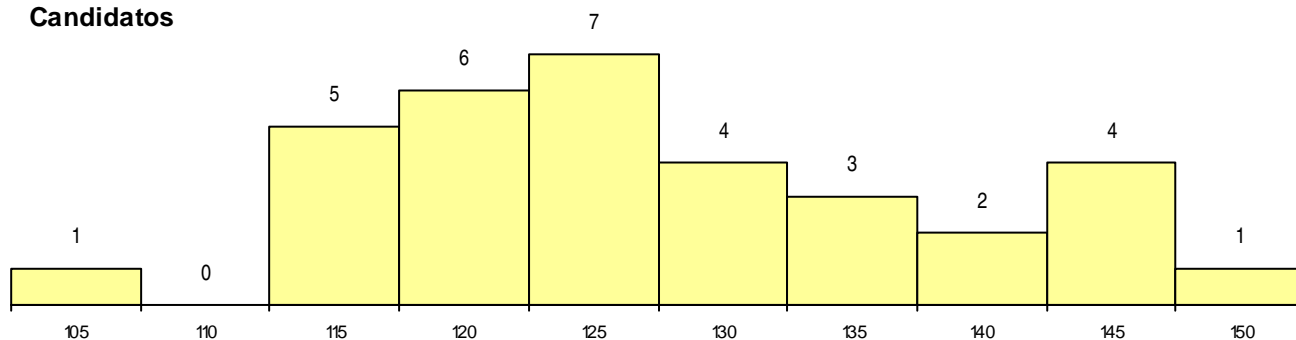

**SEXO DOS CANDIDATOS**

Sexo	Cands. %	Cols. %
Masc.	27 82	13 93
Femin.	6 18	1 7
<b>Total</b>	<b>33</b>	<b>14</b>

**CURSO DO 12º ANO (15 mais frequentes)**

Curso 12º ano	Cands. %	Cols. %
C60 Ciências e Tecnologias	32 97	13 93
966 Cursos EFA, Formações Modulares,	1 3	1 7

**MÉDIAS dos Colocados**

Nota de candidatura 122,7  
 Prova de ingresso 112,5  
 Média do 12º ano 128,2  
 Média do 10º/11º ano 128,2

**DISTRIBUIÇÕES DE NOTAS DE CANDIDATURA**

**Candidatos**

**Colocados**