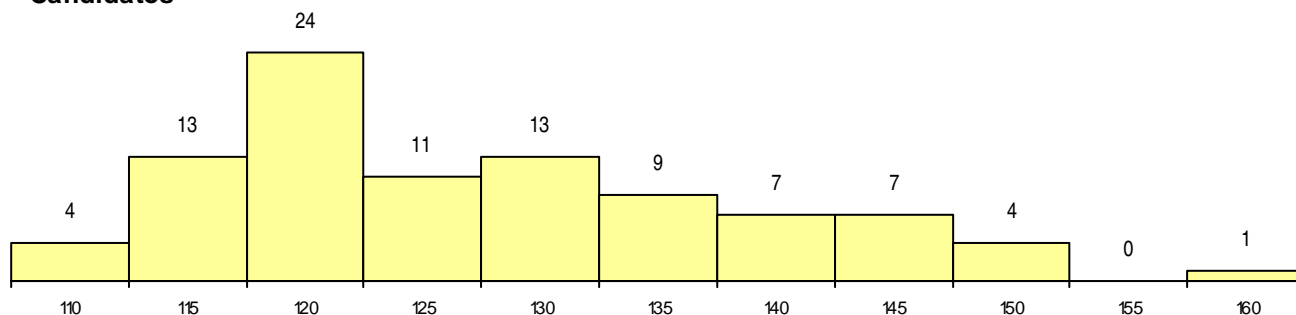

**SEXO DOS CANDIDATOS**

Sexo	Cands. %	Cols. %
Masc.	80 86	2 67
Femin.	13 14	1 33
<b>Total</b>	<b>93</b>	<b>3</b>

**CURSO DO 12º ANO**

Curso 12º ano	(15 mais frequentes)	
	Cands. %	Cols. %
C60 Ciências e Tecnologias	81 87	3 100
C61 Ciências Socioeconómicas	6 6	0 0
966 Cursos EFA, Formações Modulares,	1 1	0 0
P59 Técnico de Informática de Gestão	1 1	0 0
P56 Técnico de Gestão e Programação	1 1	0 0
P14 Técnico de Multimédia	1 1	0 0
C81 Recorrente - Ciências Socioeconómi	1 1	0 0
A60 Ciências - Via A	1 1	0 0

**MÉDIAS dos Colocados**

Nota de candidatura	147,2
Prova de ingresso	140,7
Média do 12º ano	150,7
Média do 10º/11º ano	150,7

**DISTRIBUIÇÕES DE NOTAS DE CANDIDATURA**

**Candidatos**

**Colocados**