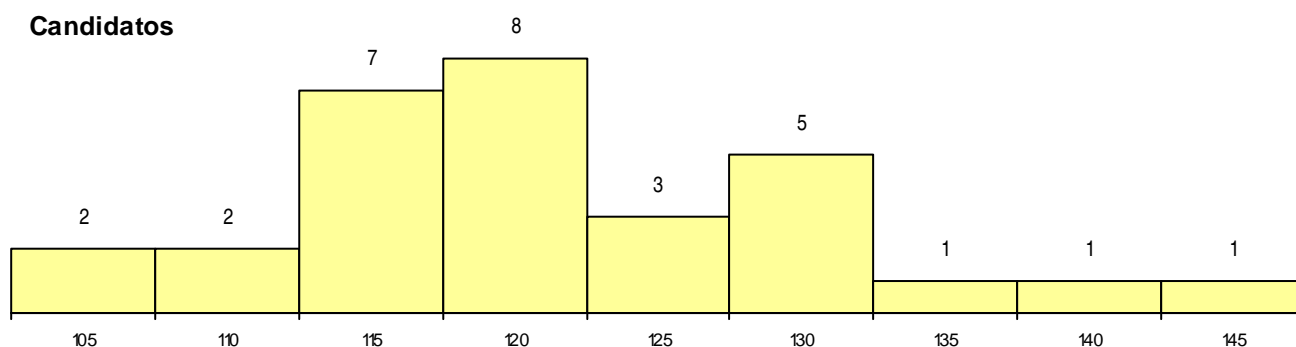

**SEXO DOS CANDIDATOS**

Sexo	Cands. %	Cols. %
Masc.	7 23	3 25
Femin.	23 77	9 75
<b>Total</b>	<b>30</b>	<b>12</b>

**CURSO DO 12º ANO**

(15 mais frequentes)

Curso 12º ano	Cands. %	Cols. %
C60 Ciências e Tecnologias	23 77	8 67
P11 Técnico Auxiliar de Saúde	3 10	1 8
966 Cursos EFA, Formações Modulares,	2 7	2 17
C80 Recorrente - Ciências e Tecnologias	1 3	1 8
P68 Técnico de Ótica Ocular	1 3	0 0

**MÉDIAS dos Colocados**

Nota de candidatura 119,3  
 Prova de ingresso 102,8  
 Média do 12º ano 128,2  
 Média do 10º/11º ano 128,2

**DISTRIBUIÇÕES DE NOTAS DE CANDIDATURA**

**Candidatos**

**Colocados**