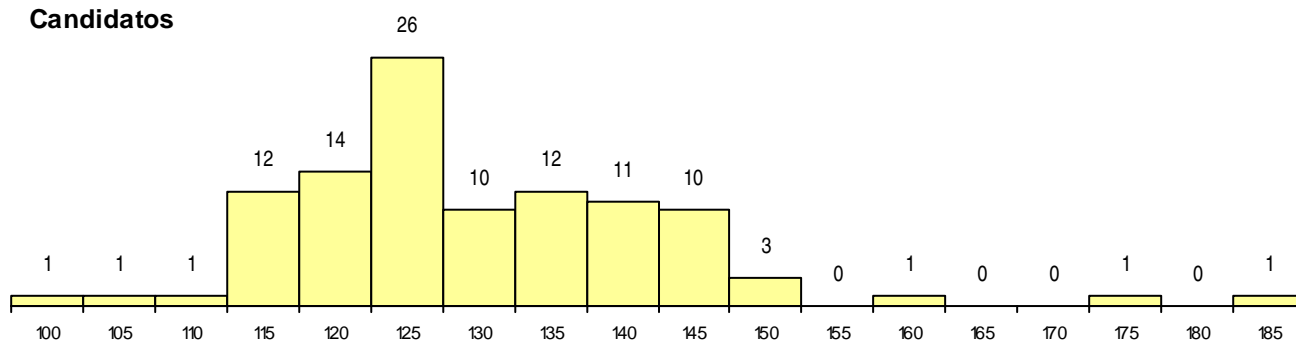

**SEXO DOS CANDIDATOS**

Sexo	Cands. %	Cols. %
Masc.	49 47	3 38
Femin.	55 53	5 63
<b>Total</b>	<b>104</b>	<b>8</b>

**CURSO DO 12º ANO (15 mais frequentes)**

Curso 12º ano	Cands. %	Cols. %
C60 Ciências e Tecnologias	92 88	7 88
C80 Recorrente - Ciências e Tecnologias	3 3	0 0
966 Cursos EFA, Formações Modulares,	2 2	0 0
C62 Línguas e Humanidades	2 2	0 0
940 Escolas estrangeiras em Portugal	1 1	1 13
722 Técnico administrativo	1 1	0 0
610 Cursos de Educação e Formação (T	1 1	0 0
P14 Técnico de Multimédia	1 1	0 0
C81 Recorrente - Ciências Socioeconómi	1 1	0 0

**MÉDIAS dos Colocados**

Nota de candidatura	142,0
Prova de ingresso	140,7
Média do 12º ano	143,3
Média do 10º/11º ano	143,3

**DISTRIBUIÇÕES DE NOTAS DE CANDIDATURA**

**Candidatos**

**Colocados**