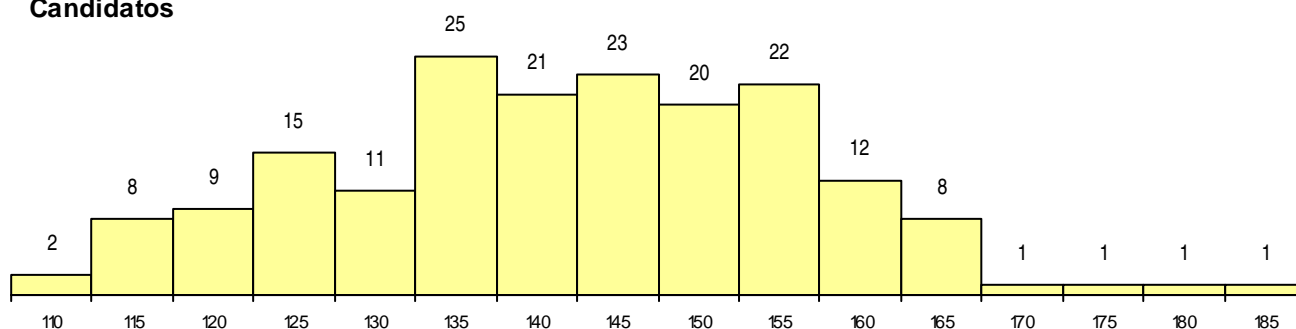

SEXO DOS CANDIDATOS

Sexo	Cands. %	Cols. %
Masc.	96 53	12 63
Femin.	84 47	7 37
Total	180	19

CURSO DO 12º ANO

(15 mais frequentes)

Curso 12º ano	Cands. %	Cols. %
C60 Ciências e Tecnologias	97 54	11 58
C61 Ciências Socioeconómicas	76 42	7 37
G24 Marketing e Estratégia Empresarial (2 1	0 0
G31 Contabilidade e Gestão Empresarial	1 1	1 5
G47 Contabilidade e Empreendedorismo	1 1	0 0
C81 Recorrente - Ciências Socioeconómi	1 1	0 0
C80 Recorrente - Ciências e Tecnologias	1 1	0 0
060 Ciências e Tecnologias (DL 74/2004	1 1	0 0

MÉDIAS dos Colocados

Nota de candidatura	156,6
Prova de ingresso	153,3
Média do 12º ano	159,8
Média do 10º/11º ano	159,8

DISTRIBUIÇÕES DE NOTAS DE CANDIDATURA

Candidatos

Colocados