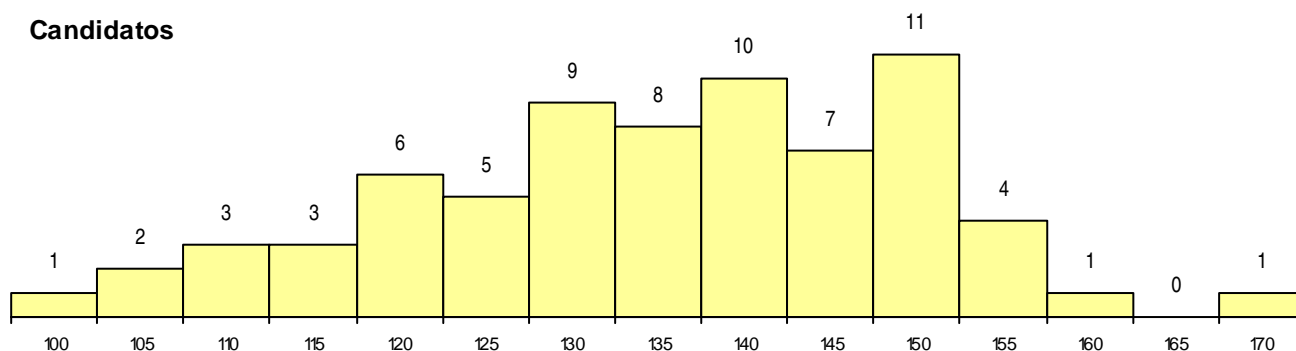

SEXO DOS CANDIDATOS

Sexo	Cands. %	Cols. %
Masc.	31 44	5 45
Femin.	40 56	6 55
Total	71	11

CURSO DO 12º ANO

Curso 12º ano	(15 mais frequentes)	
	Cands. %	Cols. %
C62 Línguas e Humanidades	45 63	6 55
C60 Ciências e Tecnologias	13 18	4 36
C64 Artes Visuais	3 4	0 0
C61 Ciências Socioeconómicas	2 3	1 9
P59 Técnico de Informática de Gestão	2 3	0 0
966 Cursos EFA, Formações Modulares,	1 1	0 0
950 Equivalências Estrangeiras (Decreto	1 1	0 0
S55 Técnicas de Serviço de Restauraçã	1 1	0 0
P56 Técnico de Gestão e Programação	1 1	0 0
C80 Recorrente - Ciências e Tecnologias	1 1	0 0
060 Ciências e Tecnologias (DL 74/2004	1 1	0 0

MÉDIAS dos Colocados

Nota de candidatura	150,7
Prova de ingresso	155,2
Média do 12º ano	146,3
Média do 10º/11º ano	146,3

DISTRIBUIÇÕES DE NOTAS DE CANDIDATURA

Candidatos

Colocados