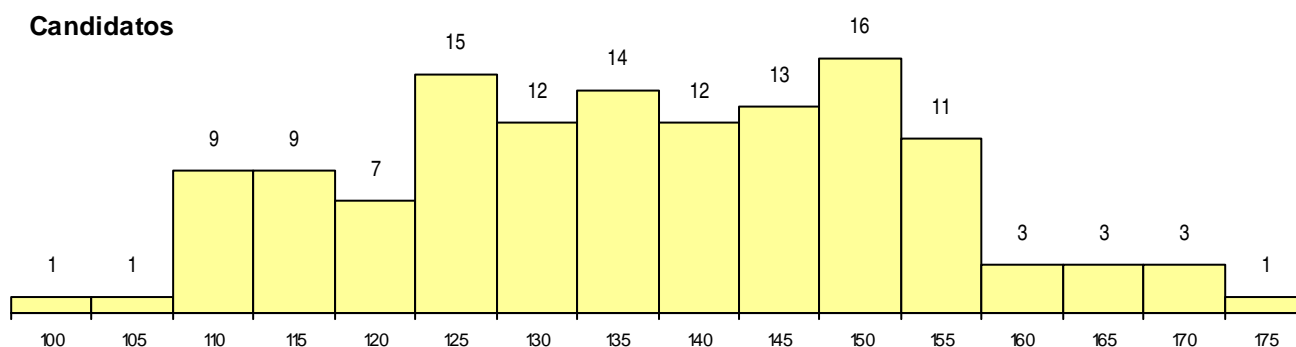

SEXO DOS CANDIDATOS

Sexo	Cands. %	Cols. %
Masc.	37 28	1 11
Femin.	93 72	8 89
Total	130	9

CURSO DO 12º ANO (15 mais frequentes)

Curso 12º ano	Cands. %	Cols. %
C62 Línguas e Humanidades	70 54	6 67
C60 Ciências e Tecnologias	25 19	3 33
P28 Técnico de Comunicação - Marketin	6 5	0 0
R02 Artes do Espetáculo - Interpretação	3 2	0 0
C61 Ciências Socioeconómicas	3 2	0 0
C82 Recorrente - Línguas e Humanidade	3 2	0 0
C81 Recorrente - Ciências Socioeconómi	2 2	0 0
966 Cursos EFA, Formações Modulares,	2 2	0 0
P01 Animador Sociocultural	1 1	0 0
A05 Animação Sociodesportiva (VC) (Po	1 1	0 0
C64 Artes Visuais	1 1	0 0
C70 Comunicação Audiovisual	1 1	0 0
C80 Recorrente - Ciências e Tecnologias	1 1	0 0
089 Desporto (DL 74/2004)	1 1	0 0
G62 Comunicação Social (Portaria n.º 26	1 1	0 0

MÉDIAS dos Colocados

Nota de candidatura	159,0
Prova de ingresso	161,6
Média do 12º ano	156,4
Média do 10º/11º ano	156,4

DISTRIBUIÇÕES DE NOTAS DE CANDIDATURA

Candidatos

Colocados