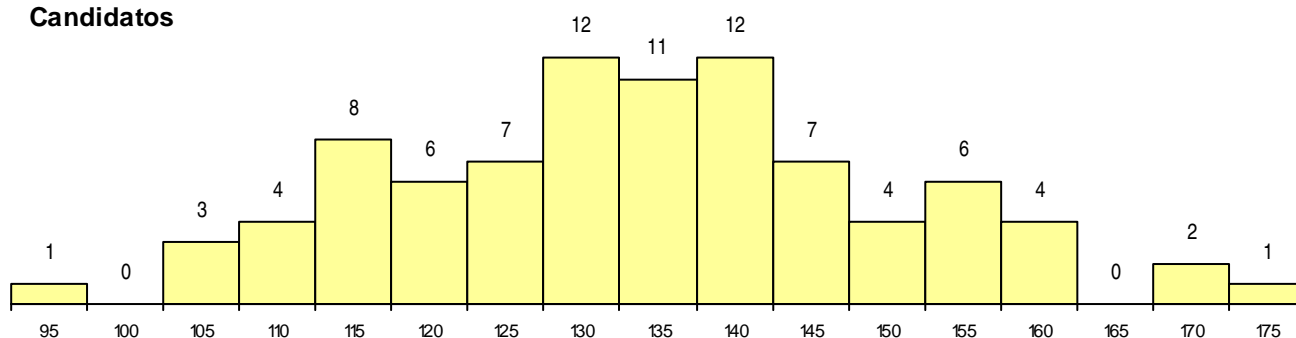

SEXO DOS CANDIDATOS

Sexo	Cands. %	Cols. %
Masc.	30 34	3 27
Femin.	58 66	8 73
Total	88	11

CURSO DO 12º ANO (15 mais frequentes)

Curso 12º ano	Cands. %	Cols. %
C62 Línguas e Humanidades	51 58	8 73
C60 Ciências e Tecnologias	13 15	1 9
950 Equivalências Estrangeiras (Decreto	3 3	1 9
966 Cursos EFA, Formações Modulares,	3 3	0 0
P19 Técnico de Apoio Psicossocial	2 2	0 0
C82 Recorrente - Línguas e Humanidade	2 2	0 0
C64 Artes Visuais	1 1	1 9
P17 Técnico de Animação 2D e 3D	1 1	0 0
C61 Ciências Socioeconómicas	1 1	0 0
C80 Recorrente - Ciências e Tecnologias	1 1	0 0
C81 Recorrente - Ciências Socioeconómi	1 1	0 0
060 Ciências e Tecnologias (DL 74/2004	1 1	0 0
G45 Comunicação e Produção Multimédi	1 1	0 0
P39 Técnico de Design Gráfico	1 1	0 0
P51 Técnico de Gestão	1 1	0 0

MÉDIAS dos Colocados

Nota de candidatura	149,5
Prova de ingresso	154,5
Média do 12º ano	144,6
Média do 10º/11º ano	144,6

DISTRIBUIÇÕES DE NOTAS DE CANDIDATURA

Candidatos

Colocados