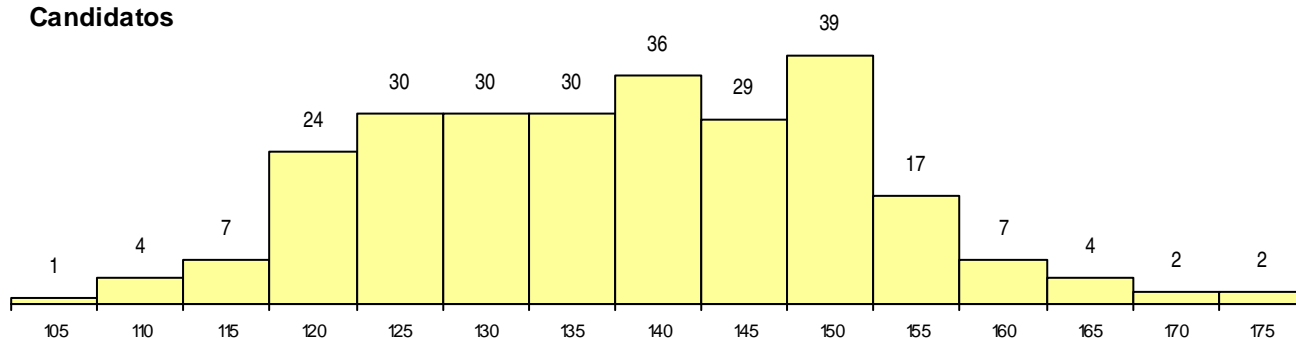

**SEXO DOS CANDIDATOS**

Sexo	Cands. %	Cols. %
Masc.	47 18	1 6
Femin.	215 82	15 94
<b>Total</b>	<b>262</b>	<b>16</b>

**CURSO DO 12º ANO**

(15 mais frequentes)

Curso 12º ano	Cands. %	Cols. %
C62 Línguas e Humanidades	118 45	11 69
C60 Ciências e Tecnologias	87 33	3 19
C61 Ciências Socioeconómicas	8 3	0 0
C80 Recorrente - Ciências e Tecnologias	7 3	0 0
C64 Artes Visuais	4 2	1 6
C82 Recorrente - Línguas e Humanidade	4 2	0 0
966 Cursos EFA, Formações Modulares,	3 1	0 0
G23 Línguas e Relações Empresariais (V	2 1	0 0
C81 Recorrente - Ciências Socioeconómi	2 1	0 0
P11 Técnico Auxiliar de Saúde	2 1	0 0
P18 Técnico de Apoio à Infância	2 1	0 0
P19 Técnico de Apoio Psicossocial	2 1	0 0
P01 Animador Sociocultural	2 1	0 0
P91 Técnico de Turismo	2 1	0 0
071 Design de Comunicação (DL 74/200	1 0	1 6

**MÉDIAS dos Colocados**

Nota de candidatura	156,4
Prova de ingresso	153,4
Média do 12º ano	158,4
Média do 10º/11º ano	158,4

**DISTRIBUIÇÕES DE NOTAS DE CANDIDATURA**

**Candidatos**

**Colocados**