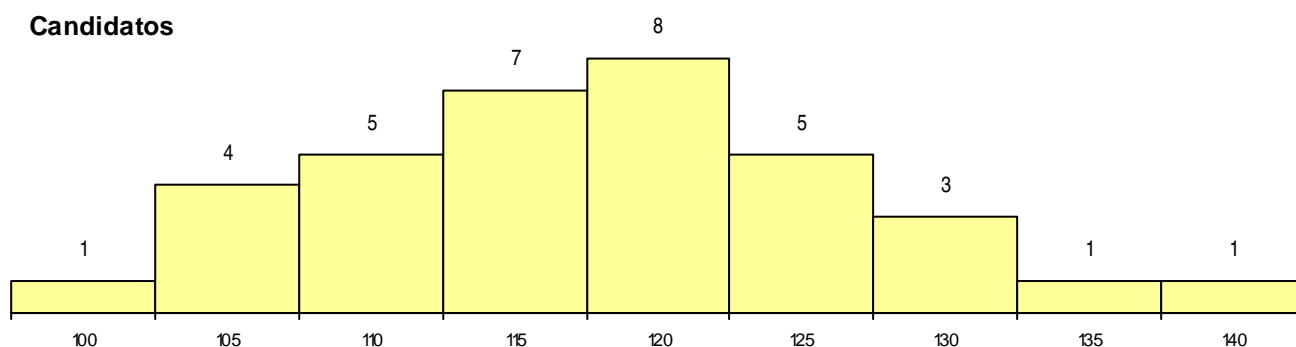

**ETAPA COLOCAÇÃO (contingente)**

Etapa Colocação	Cands. %	Cols. %	Nota
17 Geral	35 100	5 100	123,7
<b>Total</b>	<b>35</b>	<b>5</b>	

**DISTRITO/GAES DE CANDIDATURA**

Distrito Origem	Cands. %	Cols. %
Évora	16 46	3 60
Lisboa	6 17	0 0
Beja	4 11	0 0
R. A. Açores	2 6	0 0
Setúbal	2 6	1 20
Faro	2 6	0 0
Portalegre	1 3	1 20
Leiria	1 3	0 0
Castelo Branco	1 3	0 0
<b>Total</b>	<b>35</b>	<b>5</b>

**SEXO DOS CANDIDATOS**

Sexo	Cands. %	Cols. %
Masc.	20 57	2 40
Femin.	15 43	3 60
<b>Total</b>	<b>35</b>	<b>5</b>

**CURSO DO 12º ANO**

(15 mais frequentes)

Curso 12º ano	Cands. %	Cols. %
C62 Línguas e Humanidades	18 51	2 40
C61 Ciências Socioeconómicas	7 20	2 40
966 Cursos EFA, Formações Modulares,	2 6	0 0
C80 Recorrente - Ciências e Tecnologias	2 6	0 0
P57 Técnico de Gestão Equina	1 3	1 20
950 Equivalências Estrangeiras (Decreto	1 3	0 0
P91 Técnico de Turismo	1 3	0 0
P56 Técnico de Gestão e Programação	1 3	0 0
P51 Técnico de Gestão	1 3	0 0
C60 Ciências e Tecnologias	1 3	0 0

**MÉDIAS dos Colocados**

Nota de candidatura	127,4
Prova de ingresso	118,0
Média do 12º ano	132,4
Média do 10º/11º ano	132,4

**DISTRIBUIÇÕES DE NOTAS DE CANDIDATURA**

**Candidatos**

**Colocados**