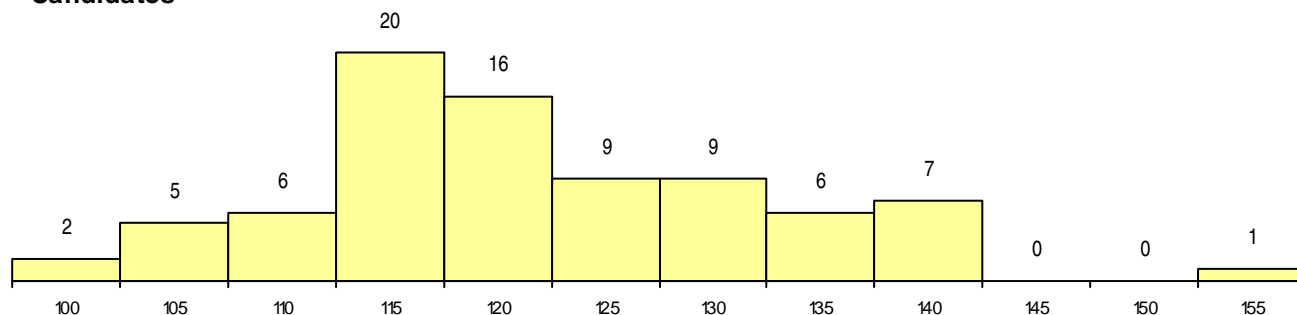

SEXO DOS CANDIDATOS

Sexo	Cands. %	Cols. %
Masc.	27 33	1 25
Femin.	54 67	3 75
Total	81	4

CURSO DO 12º ANO

(15 mais frequentes)

Curso 12º ano	Cands. %	Cols. %
C62 Línguas e Humanidades	44 54	2 50
C60 Ciências e Tecnologias	12 15	1 25
966 Cursos EFA, Formações Modulares,	5 6	0 0
P91 Técnico de Turismo	3 4	0 0
C80 Recorrente - Ciências e Tecnologias	3 4	0 0
C61 Ciências Socioeconómicas	3 4	0 0
C81 Recorrente - Ciências Socioeconómi	2 2	0 0
C64 Artes Visuais	2 2	0 0
P01 Animador Sociocultural	1 1	1 25
P92 Técnico de Turismo Ambiental e Rur	1 1	0 0
P71 Técnico de Processamento e Contro	1 1	0 0
P69 Técnico de Organização de Eventos	1 1	0 0
P57 Técnico de Gestão Equina	1 1	0 0
P56 Técnico de Gestão e Programação	1 1	0 0
P18 Técnico de Apoio à Infância	1 1	0 0

MÉDIAS dos Colocados

Nota de candidatura	139,3
Prova de ingresso	146,8
Média do 12º ano	135,3
Média do 10º/11º ano	135,3

DISTRIBUIÇÕES DE NOTAS DE CANDIDATURA

Candidatos

Colocados