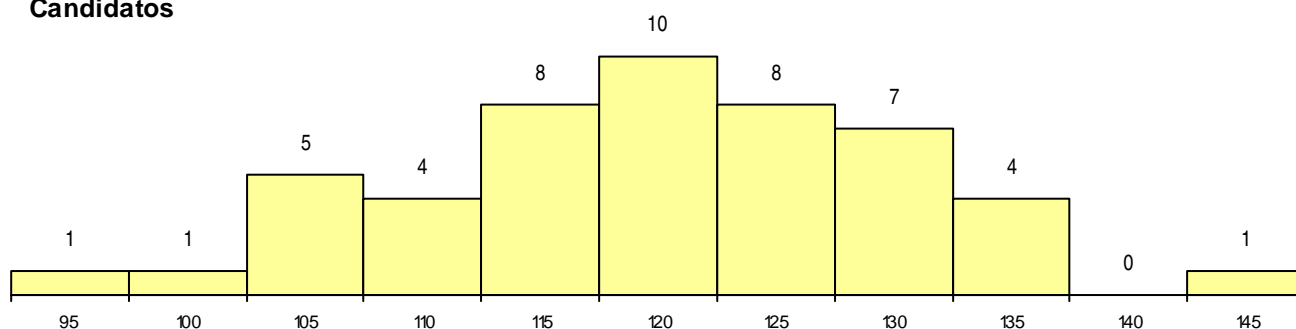

SEXO DOS CANDIDATOS

Sexo	Cands. %	Cols. %
Masc.	5 10	0 0
Femin.	44 90	1 100
Total	49	1

CURSO DO 12º ANO (15 mais frequentes)

Curso 12º ano	Cands. %	Cols. %
C62 Línguas e Humanidades	11 22	1 100
C60 Ciências e Tecnologias	11 22	0 0
966 Cursos EFA, Formações Modulares,	5 10	0 0
C64 Artes Visuais	4 8	0 0
P18 Técnico de Apoio à Infância	2 4	0 0
C61 Ciências Socioeconómicas	2 4	0 0
C80 Recorrente - Ciências e Tecnologias	2 4	0 0
P71 Técnico de Processamento e Contro	2 4	0 0
C73 Produção Artística	1 2	0 0
C81 Recorrente - Ciências Socioeconómi	1 2	0 0
P19 Técnico de Apoio Psicossocial	1 2	0 0
P69 Técnico de Organização de Eventos	1 2	0 0
P77 Técnico de Receção	1 2	0 0
P81 Técnico de Restauração	1 2	0 0
P91 Técnico de Turismo	1 2	0 0

MÉDIAS dos Colocados

Nota de candidatura	143,3
Prova de ingresso	129,0
Média do 12º ano	151,0
Média do 10º/11º ano	151,0

DISTRIBUIÇÕES DE NOTAS DE CANDIDATURA

Candidatos

Colocados