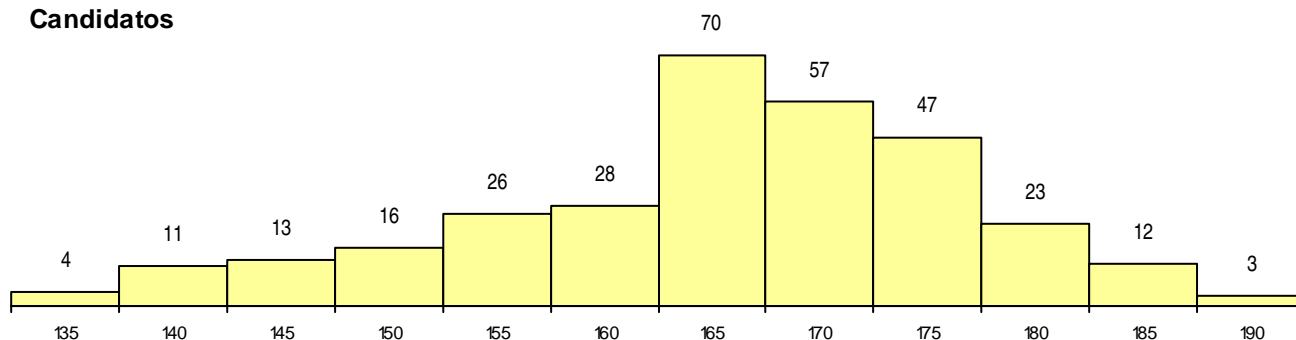

SEXO DOS CANDIDATOS

Sexo	Cands. %	Cols. %
Masc.	162 52	10 43
Femin.	148 48	13 57
Total	310	23

CURSO DO 12º ANO (15 mais frequentes)

Curso 12º ano	Cands. %	Cols. %
C61 Ciências Socioeconómicas	182 59	15 65
C60 Ciências e Tecnologias	118 38	8 35
950 Equivalências Estrangeiras (Decreto	3 1	0 0
C80 Recorrente - Ciências e Tecnologias	2 1	0 0
940 Escolas estrangeiras em Portugal	1 0	0 0
900 Emigrantes	1 0	0 0
345 Profissionais de formação bancária (1 0	0 0
G22 Informática e Gestão (VT) (Portaria	1 0	0 0
C64 Artes Visuais	1 0	0 0

MÉDIAS dos Colocados

Nota de candidatura	181,4
Prova de ingresso	188,4
Média do 12º ano	174,3
Média do 10º/11º ano	174,3

DISTRIBUIÇÕES DE NOTAS DE CANDIDATURA

Candidatos

Colocados