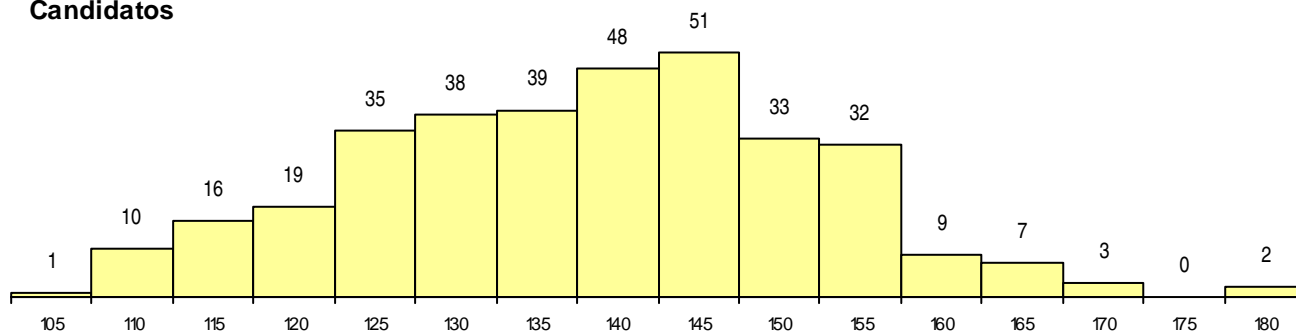

SEXO DOS CANDIDATOS

Sexo	Cands. %	Cols. %
Masc.	130 38	5 42
Femin.	213 62	7 58
Total	343	12

CURSO DO 12º ANO

(15 mais frequentes)

Curso 12º ano	Cands. %	Cols. %
C62 Línguas e Humanidades	239 70	7 58
C60 Ciências e Tecnologias	49 14	3 25
C61 Ciências Socioeconómicas	23 7	1 8
C82 Recorrente - Línguas e Humanidade	5 1	0 0
610 Cursos de Educação e Formação (T	4 1	0 0
940 Escolas estrangeiras em Portugal	3 1	0 0
C80 Recorrente - Ciências e Tecnologias	3 1	0 0
950 Equivalências Estrangeiras (Decreto	2 1	1 8
P91 Técnico de Turismo	2 1	0 0
060 Ciências e Tecnologias (DL 74/2004	2 1	0 0
P14 Técnico de Multimédia	1 0	0 0
A63 Humanidades - Via B	1 0	0 0
C73 Produção Artística	1 0	0 0
C76 Secundário de Música	1 0	0 0
P08 Instrumentista de Sopros e de Percus	1 0	0 0

MÉDIAS dos Colocados

Nota de candidatura	160,8
Prova de ingresso	155,0
Média do 12º ano	166,5
Média do 10º/11º ano	166,5

DISTRIBUIÇÕES DE NOTAS DE CANDIDATURA

Candidatos

Colocados