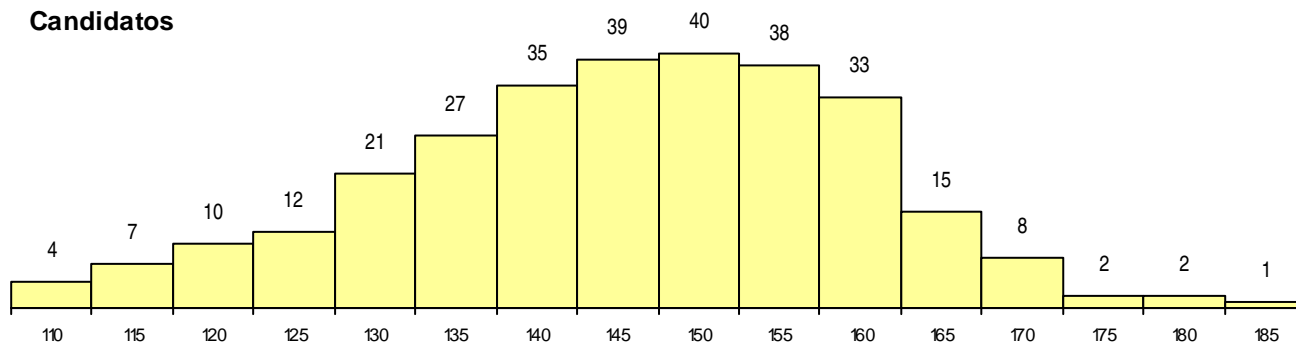

SEXO DOS CANDIDATOS

Sexo	Cands. %	Cols. %
Masc.	92 31	2 14
Femin.	202 69	12 86
Total	294	14

CURSO DO 12º ANO

(15 mais frequentes)

Curso 12º ano	Cands. %	Cols. %
C62 Línguas e Humanidades	170 58	9 64
C60 Ciências e Tecnologias	64 22	3 21
C61 Ciências Socioeconómicas	14 5	1 7
C82 Recorrente - Línguas e Humanidade	9 3	0 0
C80 Recorrente - Ciências e Tecnologias	6 2	0 0
810 Agrupamento 1 / geral	2 1	0 0
966 Cursos EFA, Formações Modulares,	2 1	0 0
P08 Instrumentista de Sopros e de Percus	2 1	0 0
C64 Artes Visuais	2 1	0 0
220 Ens. Sec. Recorrente (Todos os Cur	2 1	0 0
610 Cursos de Educação e Formação (T	2 1	0 0
900 Emigrantes	1 0	1 7
089 Desporto (DL 74/2004)	1 0	0 0
085 Administração (DL 74/2004)	1 0	0 0
G16 Assessoria Jurídica e Documentaçã	1 0	0 0

MÉDIAS dos Colocados

Nota de candidatura	169,6
Prova de ingresso	171,5
Média do 12º ano	168,3
Média do 10º/11º ano	168,3

DISTRIBUIÇÕES DE NOTAS DE CANDIDATURA

Candidatos

Colocados