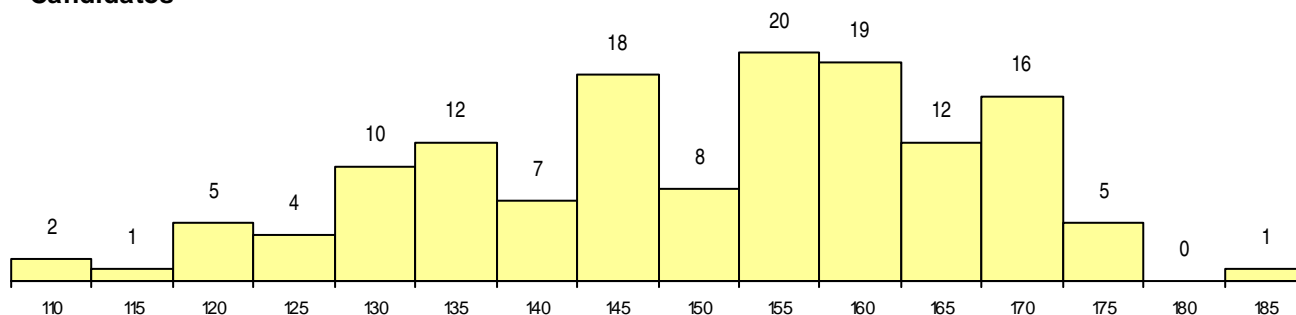

SEXO DOS CANDIDATOS

Sexo	Cands. %	Cols. %
Masc.	67 48	8 30
Femin.	73 52	19 70
Total	140	27

CURSO DO 12º ANO (15 mais frequentes)

Curso 12º ano	Cands. %	Cols. %
C61 Ciências Socioeconómicas	77 55	17 63
C60 Ciências e Tecnologias	56 40	10 37
G47 Contabilidade e Empreendedorismo	2 1	0 0
G18 Contabilidade e Gestão (VT) (Portari	2 1	0 0
966 Cursos EFA, Formações Modulares,	1 1	0 0
C81 Recorrente - Ciências Socioeconómi	1 1	0 0
C80 Recorrente - Ciências e Tecnologias	1 1	0 0

MÉDIAS dos Colocados

Nota de candidatura	166,4
Prova de ingresso	162,5
Média do 12º ano	169,0
Média do 10º/11º ano	169,0

DISTRIBUIÇÕES DE NOTAS DE CANDIDATURA

Candidatos

Colocados