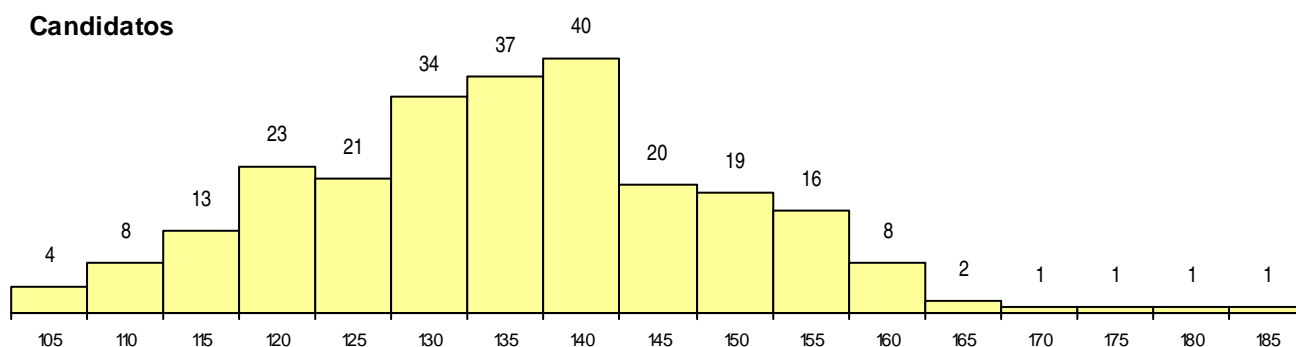

SEXO DOS CANDIDATOS

Sexo	Cands. %	Cols. %
Masc.	71 29	0 0
Femin.	178 71	3 100
Total	249	3

CURSO DO 12º ANO

(15 mais frequentes)

Curso 12º ano	Cands. %	Cols. %
C62 Línguas e Humanidades	126 51	3 100
C60 Ciências e Tecnologias	66 27	0 0
C80 Recorrente - Ciências e Tecnologias	11 4	0 0
C82 Recorrente - Línguas e Humanidade	11 4	0 0
966 Cursos EFA, Formações Modulares,	4 2	0 0
C64 Artes Visuais	3 1	0 0
900 Emigrantes	2 1	0 0
P19 Técnico de Apoio Psicossocial	2 1	0 0
P16 Técnico de Análise Laboratorial	2 1	0 0
220 Ens. Sec. Recorrente (Todos os Cur	2 1	0 0
A24 Património e Turismo (VCT) (Port. 9	1 0	0 0
P08 Instrumentista de Sopro e de Percus	1 0	0 0
A20 Línguas e Relações Empresariais (V	1 0	0 0
C70 Comunicação Audiovisual	1 0	0 0
089 Desporto (DL 74/2004)	1 0	0 0

MÉDIAS dos Colocados

Nota de candidatura	159,3
Prova de ingresso	163,7
Média do 12º ano	156,3
Média do 10º/11º ano	156,3

DISTRIBUIÇÕES DE NOTAS DE CANDIDATURA

Candidatos

Colocados