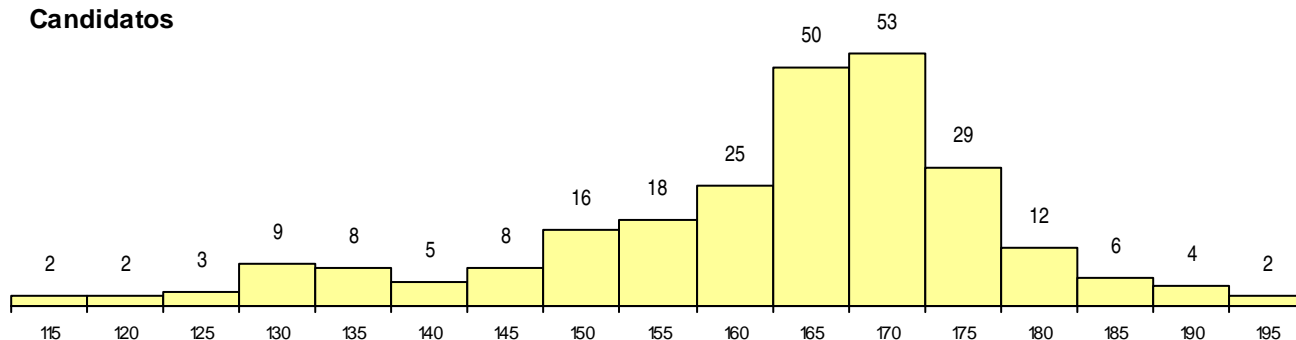

SEXO DOS CANDIDATOS

Sexo	Cands. %	Cols. %
Masc.	124 49	8 47
Femin.	128 51	9 53
Total	252	17

CURSO DO 12º ANO

(15 mais frequentes)

Curso 12º ano	Cands. %	Cols. %
C61 Ciências Socioeconómicas	133 53	7 41
C60 Ciências e Tecnologias	95 38	9 53
G18 Contabilidade e Gestão (VT) (Portari	4 2	0 0
950 Equivalências Estrangeiras (Decreto	3 1	0 0
G47 Contabilidade e Empreendedorismo	3 1	0 0
G31 Contabilidade e Gestão Empresarial	3 1	0 0
G05 Contabilidade e Gestão (VC) (Portar	2 1	1 6
940 Escolas estrangeiras em Portugal	2 1	0 0
G22 Informática e Gestão (VT) (Portaria	2 1	0 0
820 Agrupamento 2 / geral	1 0	0 0
G27 Administração e Marketing (Portaria	1 0	0 0
G24 Marketing e Estratégia Empresarial (1 0	0 0
G23 Línguas e Relações Empresariais (V	1 0	0 0
C80 Recorrente - Ciências e Tecnologias	1 0	0 0

MÉDIAS dos Colocados

Nota de candidatura	181,4
Prova de ingresso	183,9
Média do 12º ano	178,9
Média do 10º/11º ano	178,9

DISTRIBUIÇÕES DE NOTAS DE CANDIDATURA

Candidatos

Colocados