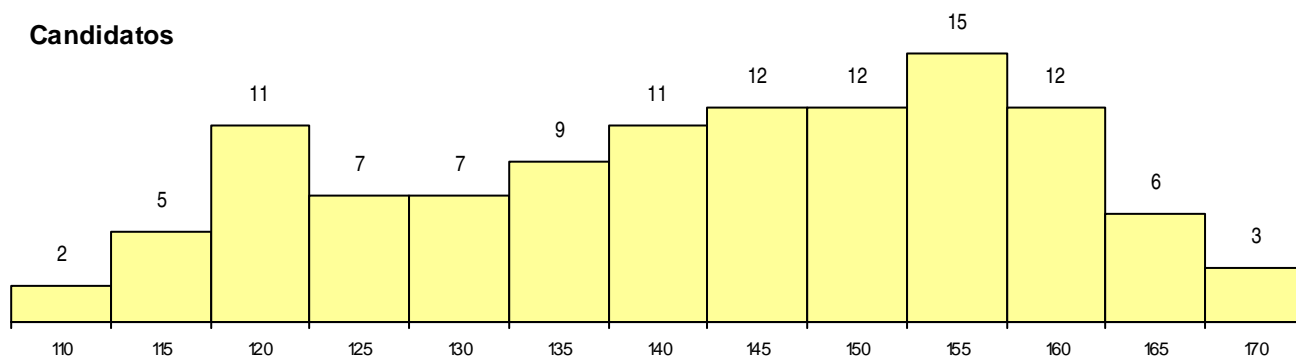

**SEXO DOS CANDIDATOS**

Sexo	Cands. %	Cols. %
Masc.	34 30	3 27
Femin.	78 70	8 73
<b>Total</b>	<b>112</b>	<b>11</b>

**CURSO DO 12º ANO (15 mais frequentes)**

Curso 12º ano	Cands. %	Cols. %
C62 Línguas e Humanidades	68 61	8 73
C60 Ciências e Tecnologias	9 8	2 18
C80 Recorrente - Ciências e Tecnologias	5 4	0 0
C82 Recorrente - Línguas e Humanidade	3 3	0 0
950 Equivalências Estrangeiras (Decreto	3 3	0 0
C61 Ciências Socioeconómicas	2 2	1 9
P91 Técnico de Turismo	2 2	0 0
P28 Técnico de Comunicação - Marketin	2 2	0 0
G30 Comunicação Multimédia (Portaria n	2 2	0 0
P09 Intérprete de Dança Contemporâne	1 1	0 0
C64 Artes Visuais	1 1	0 0
C70 Comunicação Audiovisual	1 1	0 0
C72 Design de Produto	1 1	0 0
C84 Recorrente - Artes Visuais	1 1	0 0
G14 Animação Sócio Desportiva (VT) (P	1 1	0 0

**MÉDIAS dos Colocados**

Nota de candidatura	163,8
Prova de ingresso	167,4
Média do 12º ano	161,5
Média do 10º/11º ano	161,5

**DISTRIBUIÇÕES DE NOTAS DE CANDIDATURA**

**Candidatos**

**Colocados**