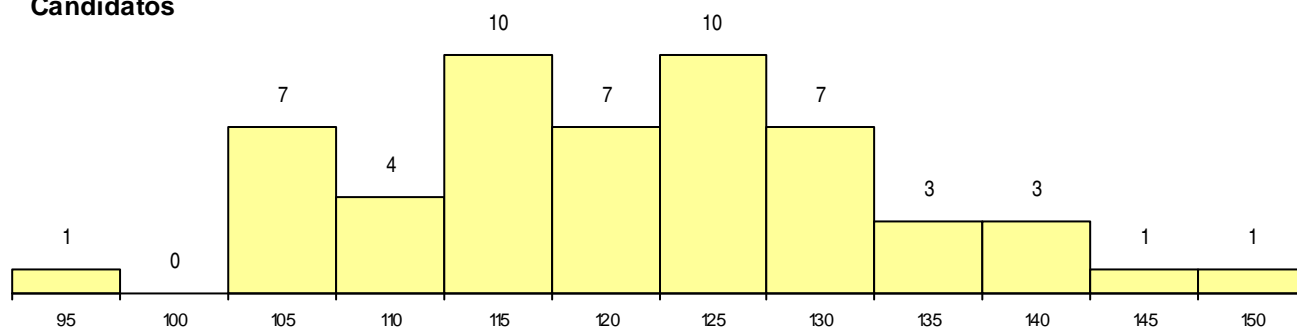

SEXO DOS CANDIDATOS

Sexo	Cands. %	Cols. %
Masc.	7 13	3 21
Femin.	47 87	11 79
Total	54	14

CURSO DO 12º ANO (15 mais frequentes)

Curso 12º ano	Cands. %	Cols. %
C60 Ciências e Tecnologias	42 78	12 86
C80 Recorrente - Ciências e Tecnologias	6 11	0 0
966 Cursos EFA, Formações Modulares,	2 4	0 0
C75 Secundário de Dança	1 2	1 7
667 Gestão e Dinamização Desportiva (1 2	1 7
610 Cursos de Educação e Formação (T	1 2	0 0
P31 Técnico de Contabilidade	1 2	0 0

MÉDIAS dos Colocados

Nota de candidatura	127,1
Prova de ingresso	104,4
Média do 12º ano	139,2
Média do 10º/11º ano	139,2

DISTRIBUIÇÕES DE NOTAS DE CANDIDATURA

Candidatos

Colocados