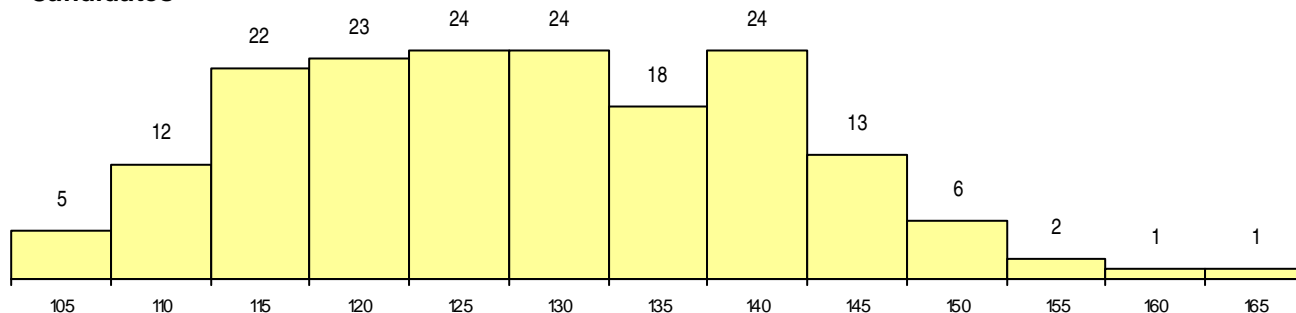

SEXO DOS CANDIDATOS

Sexo	Cands. %	Cols. %
Masc.	143 82	5 71
Femin.	32 18	2 29
Total	175	7

CURSO DO 12º ANO (15 mais frequentes)

Curso 12º ano	Cands. %	Cols. %
C60 Ciências e Tecnologias	125 71	6 86
C61 Ciências Socioeconómicas	35 20	1 14
C80 Recorrente - Ciências e Tecnologias	4 2	0 0
P59 Técnico de Informática de Gestão	2 1	0 0
950 Equivalências Estrangeiras (Decreto	1 1	0 0
940 Escolas estrangeiras em Portugal	1 1	0 0
P56 Técnico de Gestão e Programação	1 1	0 0
P44 Técnico de Eletrónica, Automação e	1 1	0 0
P31 Técnico de Contabilidade	1 1	0 0
P14 Técnico de Multimédia	1 1	0 0
C81 Recorrente - Ciências Socioeconómi	1 1	0 0
C64 Artes Visuais	1 1	0 0
C62 Línguas e Humanidades	1 1	0 0

MÉDIAS dos Colocados

Nota de candidatura	149,4
Prova de ingresso	151,3
Média do 12º ano	147,4
Média do 10º/11º ano	147,4

DISTRIBUIÇÕES DE NOTAS DE CANDIDATURA

Candidatos

Colocados