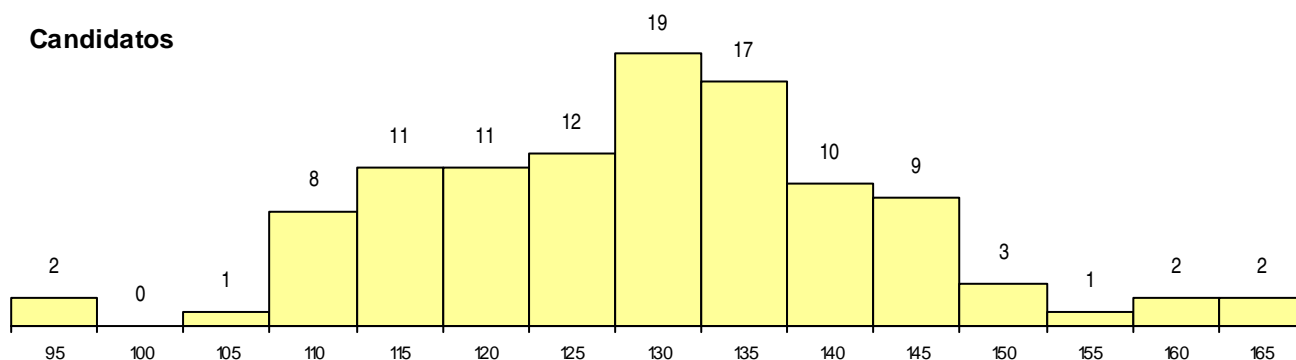

SEXO DOS CANDIDATOS

Sexo	Cands. %	Cols. %
Masc.	40 37	3 38
Femin.	68 63	5 63
Total	108	8

CURSO DO 12º ANO

(15 mais frequentes)

Curso 12º ano	Cands. %	Cols. %
C62 Línguas e Humanidades	51 47	3 38
C60 Ciências e Tecnologias	17 16	3 38
C61 Ciências Socioeconómicas	9 8	2 25
C64 Artes Visuais	9 8	0 0
C82 Recorrente - Línguas e Humanidade	3 3	0 0
R02 Artes do Espetáculo - Interpretação	3 3	0 0
966 Cursos EFA, Formações Modulares,	3 3	0 0
940 Escolas estrangeiras em Portugal	2 2	0 0
P11 Técnico Auxiliar de Saúde	2 2	0 0
C71 Design de Comunicação	1 1	0 0
C73 Produção Artística	1 1	0 0
061 Ciências Socioeconómicas (DL 74/2	1 1	0 0
C81 Recorrente - Ciências Socioeconómi	1 1	0 0
C84 Recorrente - Artes Visuais	1 1	0 0
P69 Técnico de Organização de Eventos	1 1	0 0

MÉDIAS dos Colocados

Nota de candidatura	143,2
Prova de ingresso	145,6
Média do 12º ano	140,8
Média do 10º/11º ano	140,8

DISTRIBUIÇÕES DE NOTAS DE CANDIDATURA

Candidatos

Colocados