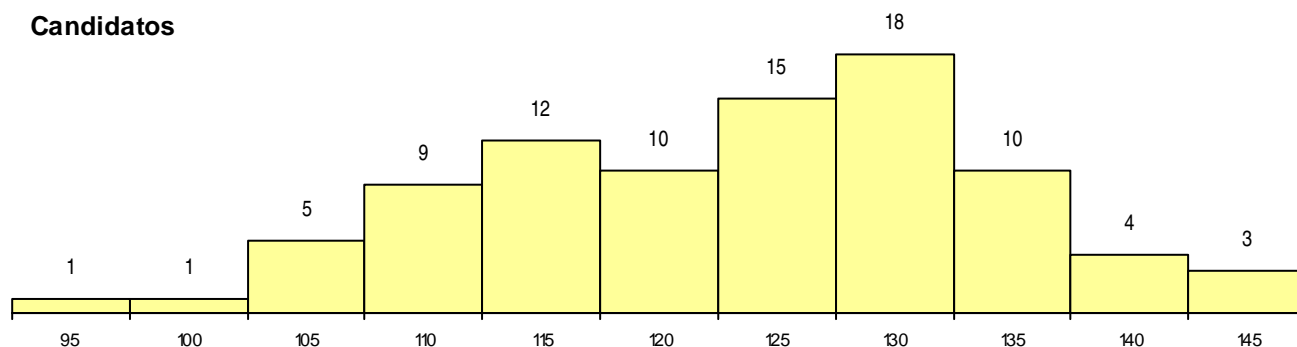

SEXO DOS CANDIDATOS

Sexo	Cands. %	Cols. %
Masc.	26 30	3 27
Femin.	62 70	8 73
Total	88	11

CURSO DO 12º ANO

(15 mais frequentes)

Curso 12º ano	Cands. %	Cols. %
C62 Línguas e Humanidades	56 64	6 55
C60 Ciências e Tecnologias	9 10	2 18
C64 Artes Visuais	4 5	0 0
966 Cursos EFA, Formações Modulares,	3 3	0 0
C82 Recorrente - Línguas e Humanidade	2 2	0 0
C80 Recorrente - Ciências e Tecnologias	2 2	0 0
P28 Técnico de Comunicação - Marketin	1 1	1 9
061 Ciências Socioeconómicas (DL 74/2	1 1	1 9
R02 Artes do Espetáculo - Interpretação	1 1	1 9
P18 Técnico de Apoio à Infância	1 1	0 0
P11 Técnico Auxiliar de Saúde	1 1	0 0
P59 Técnico de Informática de Gestão	1 1	0 0
C73 Produção Artística	1 1	0 0
P73 Técnico de Produção e Tecnologias	1 1	0 0
C61 Ciências Socioeconómicas	1 1	0 0

MÉDIAS dos Colocados

Nota de candidatura	133,6
Prova de ingresso	132,1
Média do 12º ano	135,2
Média do 10º/11º ano	135,2

DISTRIBUIÇÕES DE NOTAS DE CANDIDATURA

Candidatos

Colocados