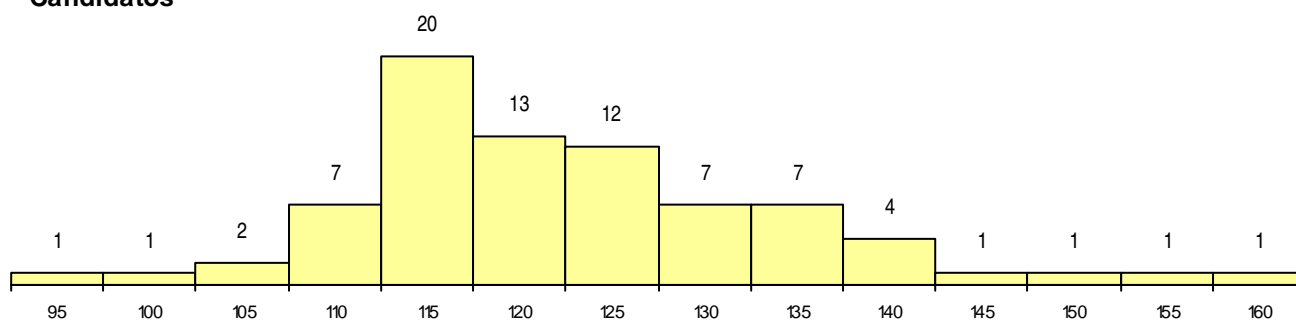

SEXO DOS CANDIDATOS

Sexo	Cands. %	Cols. %
Masc.	61 78	8 80
Femin.	17 22	2 20
Total	78	10

CURSO DO 12º ANO (15 mais frequentes)

Curso 12º ano	Cands. %	Cols. %
C60 Ciências e Tecnologias	48 62	9 90
C61 Ciências Socioeconómicas	8 10	0 0
C80 Recorrente - Ciências e Tecnologias	7 9	0 0
R05 Técnico de Apoio à Gestão Desporti	3 4	1 10
C81 Recorrente - Ciências Socioeconómi	3 4	0 0
C62 Línguas e Humanidades	3 4	0 0
089 Desporto (DL 74/2004)	2 3	0 0
602 Cursos técnico-profissionais (todos	1 1	0 0
966 Cursos EFA, Formações Modulares,	1 1	0 0
610 Cursos de Educação e Formação (T	1 1	0 0
C64 Artes Visuais	1 1	0 0

MÉDIAS dos Colocados

Nota de candidatura	140,0
Prova de ingresso	144,5
Média do 12º ano	135,5
Média do 10º/11º ano	135,5

DISTRIBUIÇÕES DE NOTAS DE CANDIDATURA

Candidatos

Colocados