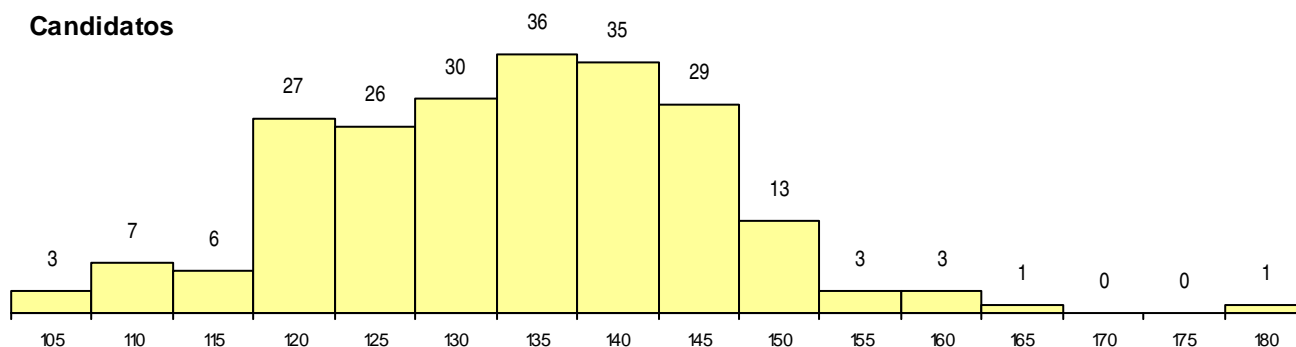

SEXO DOS CANDIDATOS

Sexo	Cands. %	Cols. %
Masc.	44 20	2 10
Femin.	176 80	19 90
Total	220	21

CURSO DO 12º ANO

(15 mais frequentes)

Curso 12º ano	Cands. %	Cols. %
C60 Ciências e Tecnologias	104 47	11 52
C62 Línguas e Humanidades	90 41	9 43
C61 Ciências Socioeconómicas	10 5	1 5
C82 Recorrente - Línguas e Humanidade	5 2	0 0
C80 Recorrente - Ciências e Tecnologias	5 2	0 0
C64 Artes Visuais	2 1	0 0
966 Cursos EFA, Formações Modulares,	1 0	0 0
950 Equivalências Estrangeiras (Decreto	1 0	0 0
940 Escolas estrangeiras em Portugal	1 0	0 0
G14 Animação Sócio Desportiva (VT) (P	1 0	0 0

MÉDIAS dos Colocados

Nota de candidatura	149,7
Prova de ingresso	149,1
Média do 12º ano	150,2
Média do 10º/11º ano	150,2

DISTRIBUIÇÕES DE NOTAS DE CANDIDATURA

Candidatos

Colocados