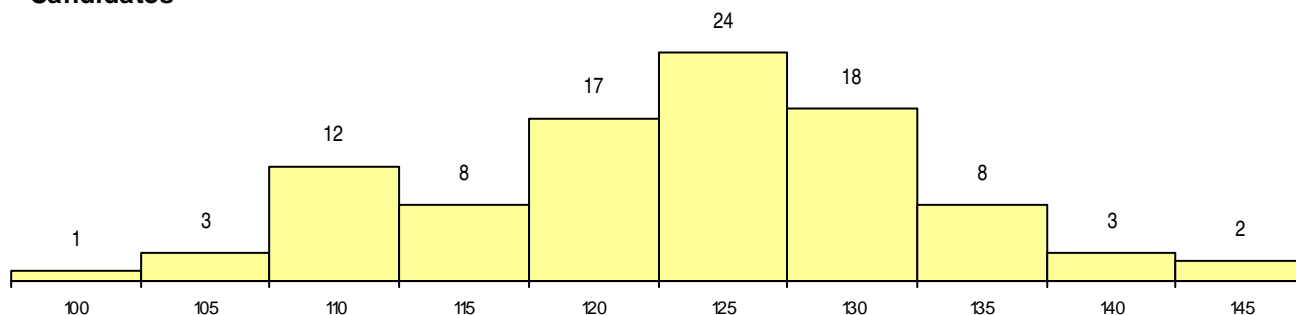

SEXO DOS CANDIDATOS

Sexo	Cands. %	Cols. %
Masc.	64 67	8 53
Femin.	32 33	7 47
Total	96	15

CURSO DO 12º ANO (15 mais frequentes)

Curso 12º ano	Cands. %	Cols. %
C62 Línguas e Humanidades	59 61	9 60
C61 Ciências Socioeconómicas	11 11	2 13
C60 Ciências e Tecnologias	7 7	1 7
C80 Recorrente - Ciências e Tecnologias	4 4	0 0
C82 Recorrente - Línguas e Humanidade	3 3	1 7
C81 Recorrente - Ciências Socioeconómi	3 3	0 0
P91 Técnico de Turismo	2 2	1 7
966 Cursos EFA, Formações Modulares,	2 2	0 0
R02 Artes do Espetáculo - Interpretação	1 1	1 7
S34 Técnico de logística	1 1	0 0
P58 Técnico de Higiene e Segurança do	1 1	0 0
P56 Técnico de Gestão e Programação	1 1	0 0
C64 Artes Visuais	1 1	0 0

MÉDIAS dos Colocados

Nota de candidatura	129,5
Prova de ingresso	121,3
Média do 12º ano	134,9
Média do 10º/11º ano	134,9

DISTRIBUIÇÕES DE NOTAS DE CANDIDATURA

Candidatos

Colocados