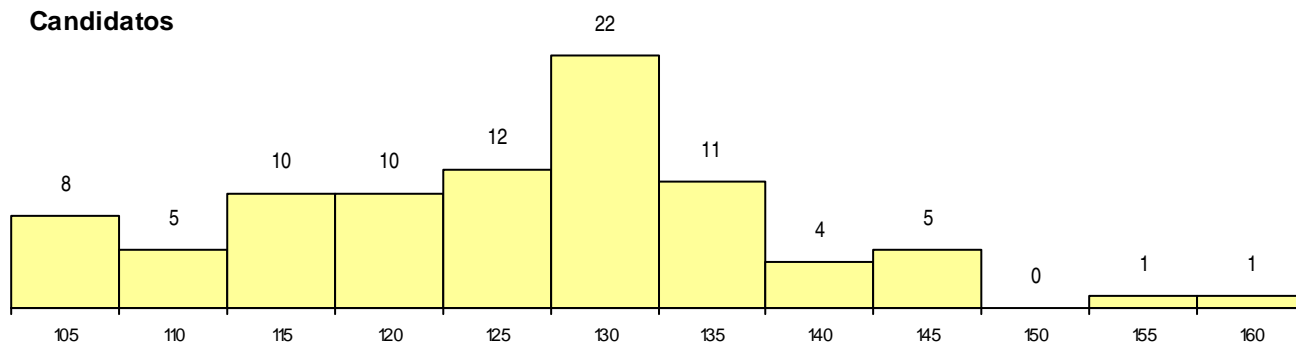

SEXO DOS CANDIDATOS

Sexo	Cands. %	Cols. %
Masc.	35 39	8 53
Femin.	54 61	7 47
Total	89	15

CURSO DO 12º ANO

(15 mais frequentes)

Curso 12º ano	Cands. %	Cols. %
C62 Línguas e Humanidades	46 52	7 47
C60 Ciências e Tecnologias	12 13	2 13
C80 Recorrente - Ciências e Tecnologias	6 7	0 0
C61 Ciências Socioeconómicas	3 3	2 13
C82 Recorrente - Línguas e Humanidade	3 3	1 7
P28 Técnico de Comunicação - Marketin	3 3	0 0
950 Equivalências Estrangeiras (Decreto	2 2	0 0
R02 Artes do Espetáculo - Interpretação	2 2	0 0
966 Cursos EFA, Formações Modulares,	2 2	0 0
C64 Artes Visuais	2 2	0 0
P91 Técnico de Turismo	1 1	1 7
P41 Técnico de Eletrónica e Telecomuni	1 1	1 7
972 Recorrente - Ciências Sociais e Hu	1 1	1 7
P31 Técnico de Contabilidade	1 1	0 0
P59 Técnico de Informática de Gestão	1 1	0 0

MÉDIAS dos Colocados

Nota de candidatura	131,8
Prova de ingresso	129,8
Média do 12º ano	133,8
Média do 10º/11º ano	133,8

DISTRIBUIÇÕES DE NOTAS DE CANDIDATURA

Candidatos

Colocados