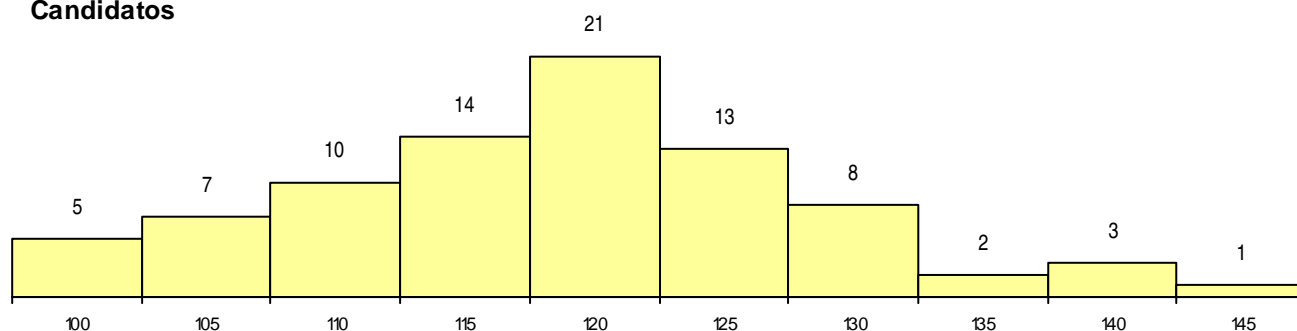

SEXO DOS CANDIDATOS

Sexo	Cands. %	Cols. %
Masc.	59 70	23 82
Femin.	25 30	5 18
Total	84	28

CURSO DO 12º ANO (15 mais frequentes)

Curso 12º ano	Cands. %	Cols. %
C62 Línguas e Humanidades	38 45	19 68
C80 Recorrente - Ciências e Tecnologias	14 17	1 4
C60 Ciências e Tecnologias	13 15	5 18
R05 Técnico de Apoio à Gestão Desporti	6 7	1 4
C81 Recorrente - Ciências Socioeconómi	2 2	0 0
P55 Técnico de Gestão do Ambiente	1 1	1 4
P11 Técnico Auxiliar de Saúde	1 1	1 4
966 Cursos EFA, Formações Modulares,	1 1	0 0
P66 Técnico de Mecatrónica	1 1	0 0
089 Desporto (DL 74/2004)	1 1	0 0
P67 Técnico de Museografia e Gestão d	1 1	0 0
P81 Técnico de Restauração	1 1	0 0
P91 Técnico de Turismo	1 1	0 0
610 Cursos de Educação e Formação (T	1 1	0 0
984 Recorrente - Desporto (DL 74/2004)	1 1	0 0

MÉDIAS dos Colocados

Nota de candidatura	121,9
Prova de ingresso	105,9
Média do 12º ano	130,5
Média do 10º/11º ano	130,5

DISTRIBUIÇÕES DE NOTAS DE CANDIDATURA

Candidatos

Colocados