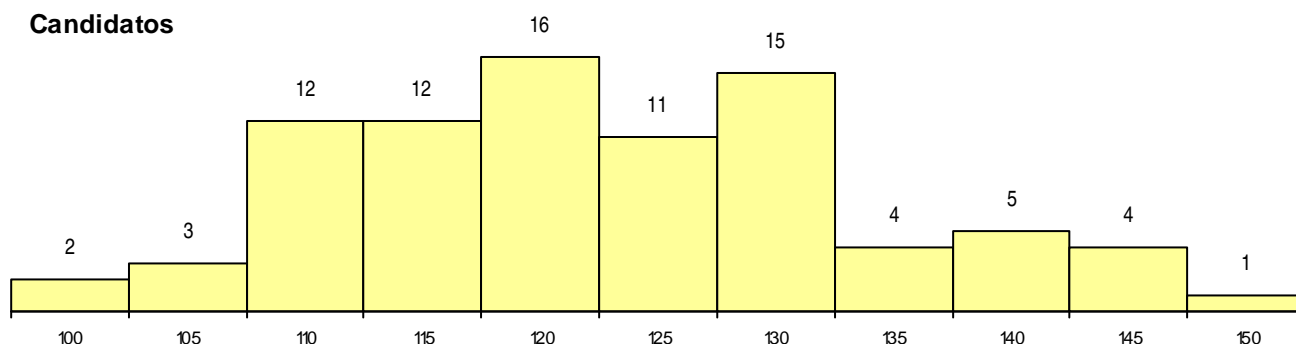

**SEXO DOS CANDIDATOS**

Sexo	Cands. %	Cols. %
Masc.	39 46	7 35
Femin.	46 54	13 65
<b>Total</b>	<b>85</b>	<b>20</b>

**CURSO DO 12º ANO**

(15 mais frequentes)

Curso 12º ano	Cands. %	Cols. %
C60 Ciências e Tecnologias	35 41	10 50
C61 Ciências Socioeconómicas	18 21	4 20
C62 Línguas e Humanidades	11 13	2 10
C80 Recorrente - Ciências e Tecnologias	8 9	0 0
C81 Recorrente - Ciências Socioeconómi	3 4	0 0
345 Profissionais de formação bancária (	2 2	2 10
P51 Técnico de Gestão	2 2	1 5
G47 Contabilidade e Empreendedorismo	1 1	1 5
610 Cursos de Educação e Formação (T	1 1	0 0
P91 Técnico de Turismo	1 1	0 0
P84 Técnico de Serviços Jurídicos	1 1	0 0
P67 Técnico de Museografia e Gestão d	1 1	0 0
P27 Técnico de Comércio	1 1	0 0

**MÉDIAS dos Colocados**

Nota de candidatura	130,0
Prova de ingresso	118,4
Média do 12º ano	136,2
Média do 10º/11º ano	136,2

**DISTRIBUIÇÕES DE NOTAS DE CANDIDATURA**

**Candidatos**

**Colocados**