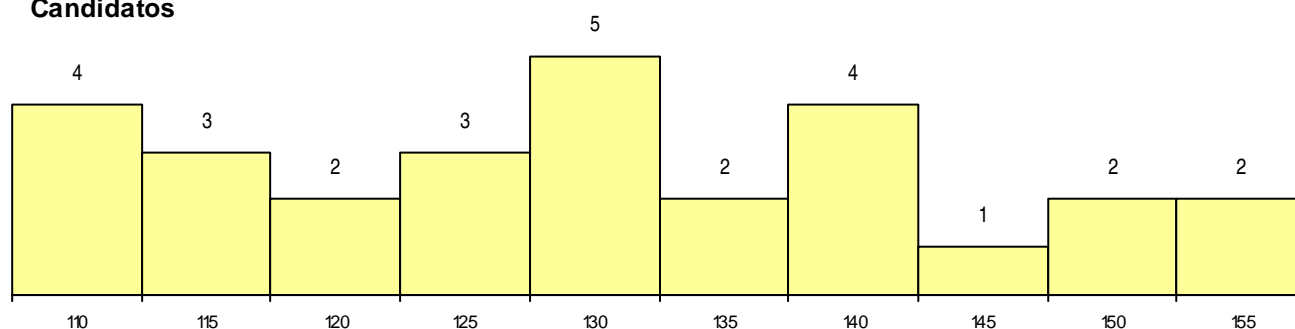

**SEXO DOS CANDIDATOS**

Sexo	Cands. %	Cols. %
Masc.	9 32	5 38
Femin.	19 68	8 62
<b>Total</b>	<b>28</b>	<b>13</b>

**CURSO DO 12º ANO**

(15 mais frequentes)

Curso 12º ano	Cands. %	Cols. %
C64 Artes Visuais	14 50	4 31
P14 Técnico de Multimédia	2 7	2 15
966 Cursos EFA, Formações Modulares,	2 7	1 8
C60 Ciências e Tecnologias	2 7	1 8
R06 Técnico de Design de Equipamento	1 4	1 8
R02 Artes do Espetáculo - Interpretação	1 4	1 8
P39 Técnico de Design Gráfico	1 4	1 8
P20 Técnico de Artes Gráficas	1 4	1 8
C71 Design de Comunicação	1 4	1 8
G57 Design, Cerâmica e Escultura (Porta	1 4	0 0
G48 Design (Portaria n.º 265/2013)	1 4	0 0
C84 Recorrente - Artes Visuais	1 4	0 0

**MÉDIAS dos Colocados**

Nota de candidatura	131,5
Prova de ingresso	131,3
Média do 12º ano	131,6
Média do 10º/11º ano	131,6

**DISTRIBUIÇÕES DE NOTAS DE CANDIDATURA**

**Candidatos**

**Colocados**