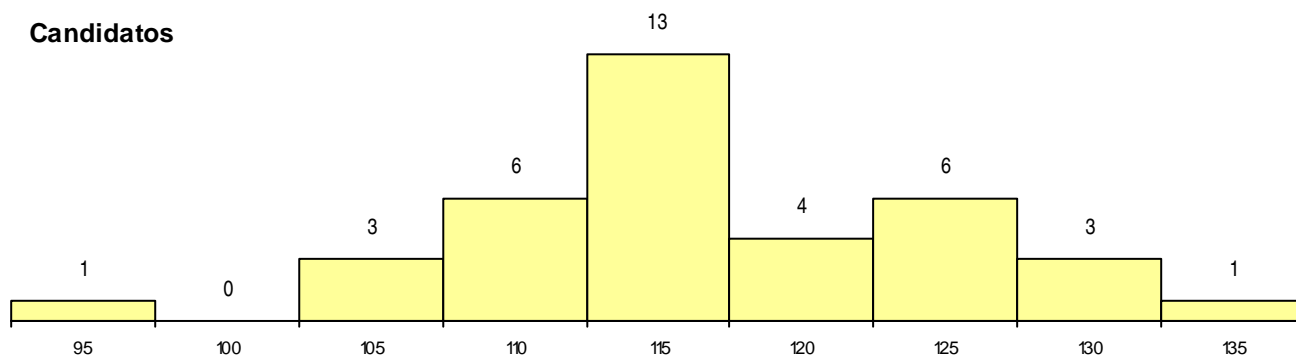

SEXO DOS CANDIDATOS

Sexo	Cands. %	Cols. %
Masc.	19 51	10 83
Femin.	18 49	2 17
Total	37	12

CURSO DO 12º ANO (15 mais frequentes)

Curso 12º ano	Cands. %	Cols. %
C60 Ciências e Tecnologias	29 78	9 75
C80 Recorrente - Ciências e Tecnologias	4 11	2 17
C61 Ciências Socioeconómicas	2 5	0 0
P59 Técnico de Informática de Gestão	1 3	1 8
966 Cursos EFA, Formações Modulares,	1 3	0 0

MÉDIAS dos Colocados

Nota de candidatura 112,7
 Prova de ingresso 103,8
 Média do 12º ano 117,5
 Média do 10º/11º ano 117,5

DISTRIBUIÇÕES DE NOTAS DE CANDIDATURA

Candidatos

Colocados