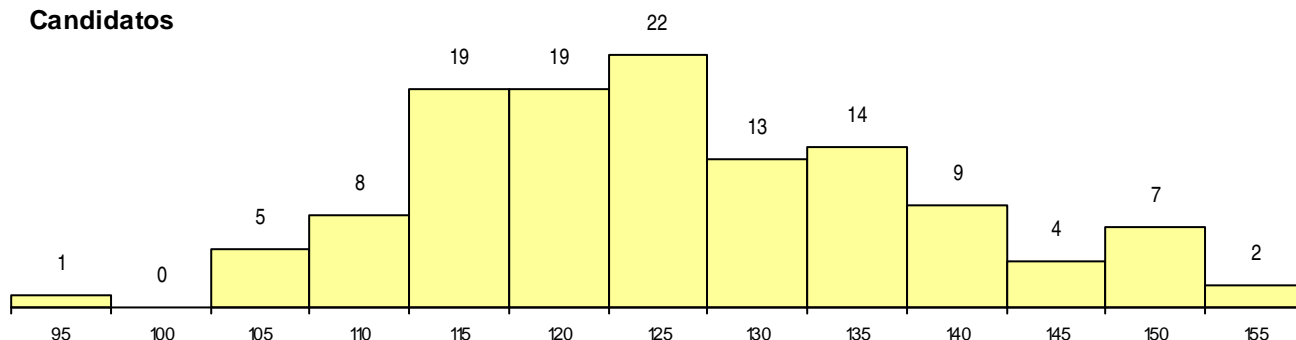

**SEXO DOS CANDIDATOS**

Sexo	Cands. %	Cols. %
Masc.	71 58	5 45
Femin.	52 42	6 55
<b>Total</b>	<b>123</b>	<b>11</b>

**CURSO DO 12º ANO (15 mais frequentes)**

Curso 12º ano	Cands. %	Cols. %
C62 Línguas e Humanidades	43 35	6 55
C60 Ciências e Tecnologias	29 24	2 18
C61 Ciências Socioeconómicas	27 22	2 18
C81 Recorrente - Ciências Socioeconómi	5 4	0 0
C80 Recorrente - Ciências e Tecnologias	5 4	0 0
P51 Técnico de Gestão	2 2	1 9
966 Cursos EFA, Formações Modulares,	2 2	0 0
P28 Técnico de Comunicação - Marketin	2 2	0 0
C82 Recorrente - Línguas e Humanidade	2 2	0 0
R05 Técnico de Apoio à Gestão Desporti	1 1	0 0
P59 Técnico de Informática de Gestão	1 1	0 0
P56 Técnico de Gestão e Programação	1 1	0 0
P55 Técnico de Gestão do Ambiente	1 1	0 0
P43 Técnico de Eletrónica, Automação e	1 1	0 0
P14 Técnico de Multimédia	1 1	0 0

**MÉDIAS dos Colocados**

Nota de candidatura	139,2
Prova de ingresso	135,9
Média do 12º ano	140,9
Média do 10º/11º ano	140,9

**DISTRIBUIÇÕES DE NOTAS DE CANDIDATURA**

**Candidatos**

**Colocados**