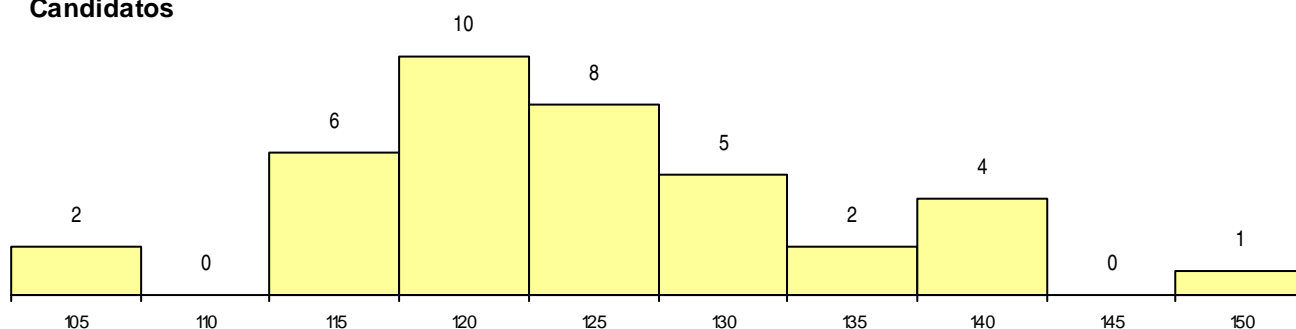

SEXO DOS CANDIDATOS

Sexo	Cands. %	Cols. %
Masc.	37 97	10 100
Femin.	1 3	0 0
Total	38	10

CURSO DO 12º ANO (15 mais frequentes)

Curso 12º ano	Cands. %	Cols. %
C60 Ciências e Tecnologias	37 97	9 90
C80 Recorrente - Ciências e Tecnologias	1 3	1 10

MÉDIAS dos Colocados

Nota de candidatura 121,9
 Prova de ingresso 108,8
 Média do 12º ano 128,9
 Média do 10º/11º ano 128,9

DISTRIBUIÇÕES DE NOTAS DE CANDIDATURA

Candidatos

Colocados