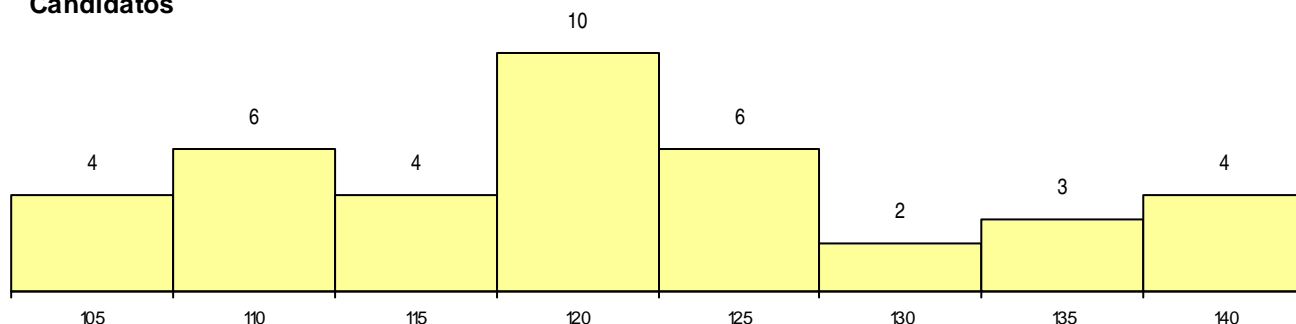

SEXO DOS CANDIDATOS

Sexo	Cands. %	Cols. %
Masc.	19 49	9 53
Femin.	20 51	8 47
Total	39	17

CURSO DO 12º ANO

Curso 12º ano	(15 mais frequentes)	
	Cands. %	Cols. %
C60 Ciências e Tecnologias	7 18	0 0
P14 Técnico de Multimédia	6 15	4 24
C62 Línguas e Humanidades	6 15	2 12
P53 Técnico de Gestão de Equipamento	2 5	2 12
C61 Ciências Socioeconómicas	2 5	1 6
C80 Recorrente - Ciências e Tecnologias	2 5	1 6
G45 Comunicação e Produção Multimédi	2 5	1 6
C82 Recorrente - Línguas e Humanidade	2 5	0 0
R05 Técnico de Apoio à Gestão Desporti	2 5	0 0
T38 Técnico de Multimédia	1 3	1 6
P42 Técnico de Eletrónica, Áudio, Vídeo	1 3	1 6
P82 Técnico de Secretariado	1 3	1 6
C70 Comunicação Audiovisual	1 3	1 6
C64 Artes Visuais	1 3	1 6
R02 Artes do Espetáculo - Interpretação	1 3	1 6

MÉDIAS dos Colocados

Nota de candidatura	122,9
Prova de ingresso	114,0
Média do 12º ano	127,6
Média do 10º/11º ano	127,6

DISTRIBUIÇÕES DE NOTAS DE CANDIDATURA

Candidatos

Colocados