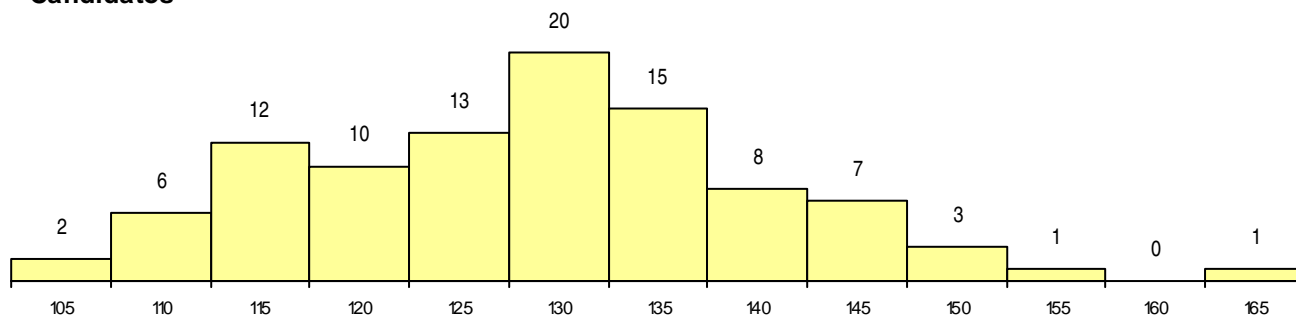

SEXO DOS CANDIDATOS

Sexo	Cands. %	Cols. %
Masc.	58 59	7 78
Femin.	40 41	2 22
Total	98	9

CURSO DO 12º ANO

Curso 12º ano	(15 mais frequentes)	
	Cands. %	Cols. %
C61 Ciências Socioeconómicas	38 39	4 44
C60 Ciências e Tecnologias	29 30	3 33
C62 Línguas e Humanidades	9 9	1 11
P51 Técnico de Gestão	8 8	0 0
966 Cursos EFA, Formações Modulares,	2 2	1 11
G56 Contabilidade e Gestão (Portaria n.º	2 2	0 0
C80 Recorrente - Ciências e Tecnologias	2 2	0 0
602 Cursos técnico-profissionais (todos	1 1	0 0
345 Profissionais de formação bancária (1 1	0 0
P77 Técnico de Receção	1 1	0 0
P56 Técnico de Gestão e Programação	1 1	0 0
P31 Técnico de Contabilidade	1 1	0 0
C81 Recorrente - Ciências Socioeconómi	1 1	0 0
C64 Artes Visuais	1 1	0 0
085 Administração (DL 74/2004)	1 1	0 0

MÉDIAS dos Colocados

Nota de candidatura	148,1
Prova de ingresso	139,4
Média do 12º ano	152,7
Média do 10º/11º ano	152,7

DISTRIBUIÇÕES DE NOTAS DE CANDIDATURA

Candidatos

Colocados