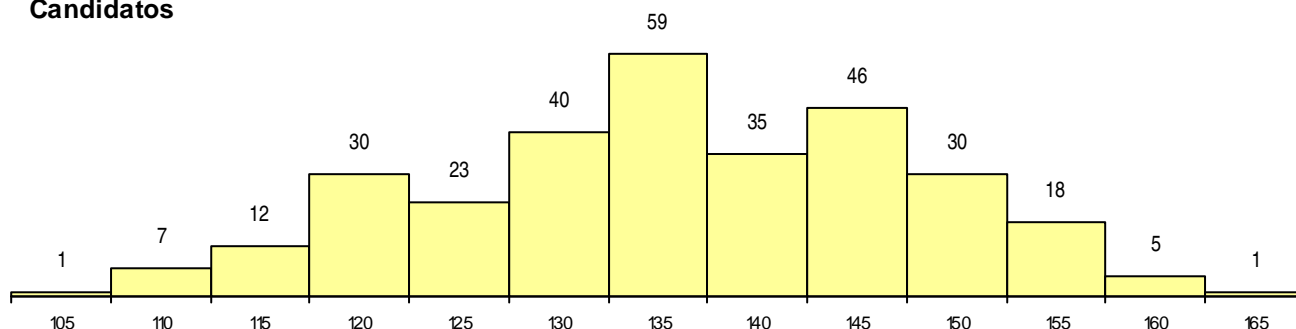

**SEXO DOS CANDIDATOS**

Sexo	Cands. %	Cols. %
Masc.	150 49	6 55
Femin.	157 51	5 45
<b>Total</b>	<b>307</b>	<b>11</b>

**CURSO DO 12º ANO (15 mais frequentes)**

Curso 12º ano	Cands. %	Cols. %
C61 Ciências Socioeconómicas	163 53	7 64
C60 Ciências e Tecnologias	79 26	1 9
C62 Línguas e Humanidades	15 5	0 0
P51 Técnico de Gestão	10 3	0 0
C81 Recorrente - Ciências Socioeconómi	8 3	0 0
966 Cursos EFA, Formações Modulares,	6 2	0 0
P91 Técnico de Turismo	2 1	0 0
C82 Recorrente - Línguas e Humanidade	2 1	0 0
P82 Técnico de Secretariado	2 1	0 0
P31 Técnico de Contabilidade	2 1	0 0
733 Técnico de contabilidade e gestão	1 0	1 9
S67 Técnico de Cozinha/Pastelaria	1 0	1 9
082 Informática (DL 74/2004)	1 0	1 9
C84 Recorrente - Artes Visuais	1 0	0 0
C80 Recorrente - Ciências e Tecnologias	1 0	0 0

**MÉDIAS dos Colocados**

Nota de candidatura	152,3
Prova de ingresso	142,5
Média do 12º ano	157,5
Média do 10º/11º ano	157,5

**DISTRIBUIÇÕES DE NOTAS DE CANDIDATURA**

**Candidatos**

**Colocados**