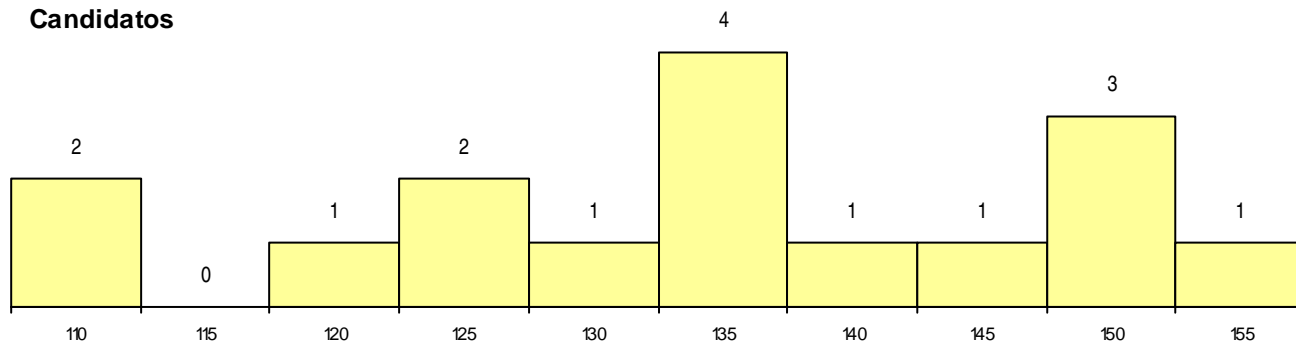

SEXO DOS CANDIDATOS

Sexo	Cands. %	Cols. %
Masc.	6 38	3 50
Femin.	10 63	3 50
Total	16	6

CURSO DO 12º ANO

Curso 12º ano	(15 mais frequentes)	
	Cands. %	Cols. %
C64 Artes Visuais	10 63	4 67
C84 Recorrente - Artes Visuais	2 13	1 17
C70 Comunicação Audiovisual	1 6	1 17
P14 Técnico de Multimédia	1 6	0 0
C71 Design de Comunicação	1 6	0 0
C60 Ciências e Tecnologias	1 6	0 0

MÉDIAS dos Colocados

Nota de candidatura 142,2
 Prova de ingresso 144,7
 Média do 12º ano 140,8
 Média do 10º/11º ano 140,8

DISTRIBUIÇÕES DE NOTAS DE CANDIDATURA

Candidatos

Colocados