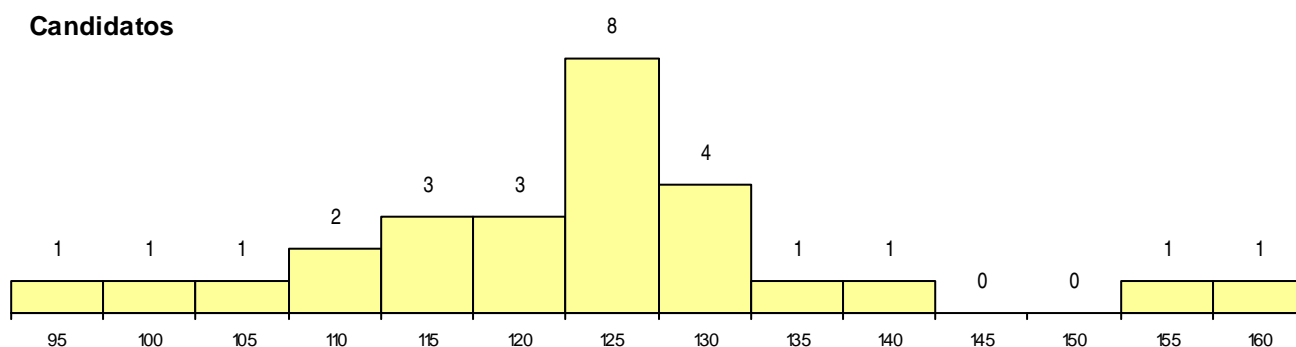

SEXO DOS CANDIDATOS

Sexo	Cands. %	Cols. %
Masc.	8 30	1 14
Femin.	19 70	6 86
Total	27	7

CURSO DO 12º ANO (15 mais frequentes)

Curso 12º ano	Cands. %	Cols. %
C60 Ciências e Tecnologias	18 67	5 71
C80 Recorrente - Ciências e Tecnologias	4 15	1 14
P71 Técnico de Processamento e Contro	1 4	1 14
966 Cursos EFA, Formações Modulares,	1 4	0 0
P72 Técnico de Produção Agrária	1 4	0 0
P57 Técnico de Gestão Equina	1 4	0 0
C62 Línguas e Humanidades	1 4	0 0

MÉDIAS dos Colocados

Nota de candidatura	123,8
Prova de ingresso	113,8
Média do 12º ano	129,1
Média do 10º/11º ano	129,1

DISTRIBUIÇÕES DE NOTAS DE CANDIDATURA

Candidatos

Colocados