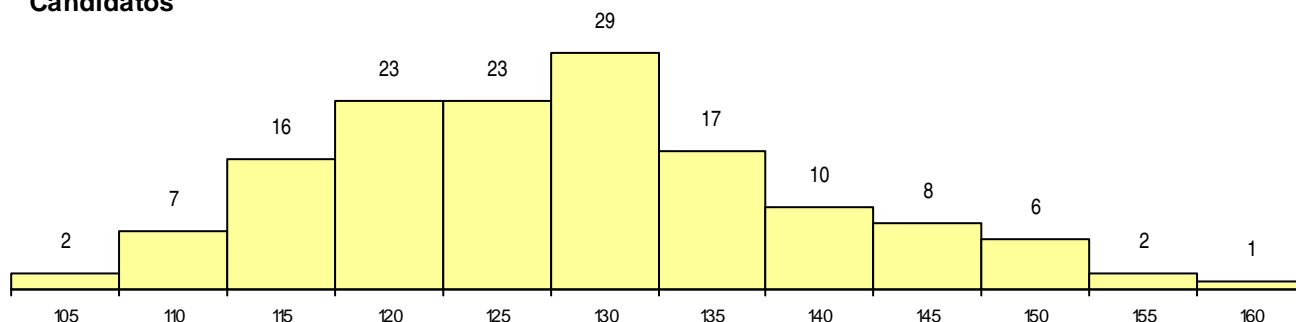

SEXO DOS CANDIDATOS

Sexo	Cands. %	Cols. %
Masc.	128 89	14 88
Femin.	16 11	2 13
Total	144	16

CURSO DO 12º ANO (15 mais frequentes)

Curso 12º ano	Cands. %	Cols. %
C60 Ciências e Tecnologias	122 85	9 56
P56 Técnico de Gestão e Programação	5 3	1 6
G35 Informática e Tecnologias Multimédi	2 1	2 13
P59 Técnico de Informática de Gestão	2 1	0 0
A11 Informática (VC) (Port. 941/2009)	1 1	1 6
A56 Informática e Tecnologias Multimédi	1 1	1 6
C61 Ciências Socioeconómicas	1 1	1 6
810 Agrupamento 1 / geral	1 1	1 6
C80 Recorrente - Ciências e Tecnologias	1 1	0 0
C81 Recorrente - Ciências Socioeconómi	1 1	0 0
679 Informática (Port. 817/2009)	1 1	0 0
P41 Técnico de Eletrónica e Telecomuni	1 1	0 0
P44 Técnico de Eletrónica, Automação e	1 1	0 0
P45 Técnico de Eletrónica, Automação e	1 1	0 0
P46 Técnico de Eletrotecnia	1 1	0 0

MÉDIAS dos Colocados

Nota de candidatura	141,7
Prova de ingresso	126,6
Média do 12º ano	149,8
Média do 10º/11º ano	149,8

DISTRIBUIÇÕES DE NOTAS DE CANDIDATURA

Candidatos

Colocados