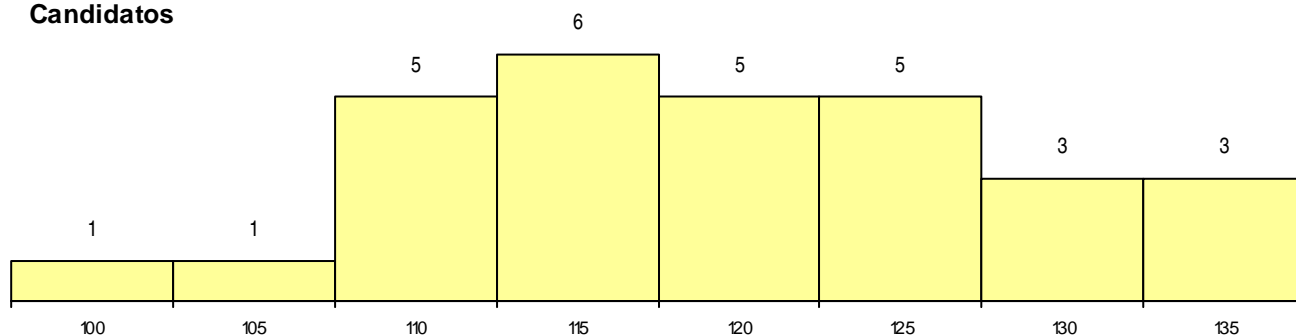

SEXO DOS CANDIDATOS

Sexo	Cands. %	Cols. %
Masc.	19 66	6 55
Femin.	10 34	5 45
Total	29	11

CURSO DO 12º ANO

(15 mais frequentes)

Curso 12º ano	Cands. %	Cols. %
C60 Ciências e Tecnologias	11 38	3 27
C62 Línguas e Humanidades	8 28	2 18
966 Cursos EFA, Formações Modulares,	2 7	2 18
R05 Técnico de Apoio à Gestão Desporti	2 7	0 0
P91 Técnico de Turismo	1 3	1 9
P51 Técnico de Gestão	1 3	1 9
C80 Recorrente - Ciências e Tecnologias	1 3	1 9
C61 Ciências Socioeconómicas	1 3	1 9
P01 Animador Sociocultural	1 3	0 0
C82 Recorrente - Línguas e Humanidade	1 3	0 0

MÉDIAS dos Colocados

Nota de candidatura	114,7
Prova de ingresso	101,5
Média do 12º ano	123,5
Média do 10º/11º ano	123,5

DISTRIBUIÇÕES DE NOTAS DE CANDIDATURA

Candidatos

Colocados