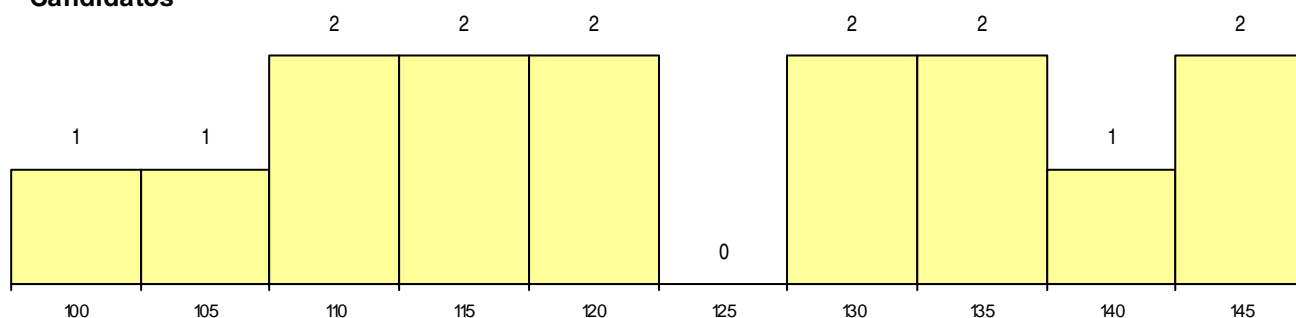

SEXO DOS CANDIDATOS

Sexo	Cands. %	Cols. %
Masc.	2 13	1 11
Femin.	13 87	8 89
Total	15	9

CURSO DO 12º ANO (15 mais frequentes)

Curso 12º ano	Cands. %	Cols. %
C62 Línguas e Humanidades	8 53	5 56
C82 Recorrente - Línguas e Humanidade	3 20	2 22
C64 Artes Visuais	1 7	1 11
C60 Ciências e Tecnologias	1 7	1 11
P28 Técnico de Comunicação - Marketin	1 7	0 0
C61 Ciências Socioeconómicas	1 7	0 0

MÉDIAS dos Colocados

Nota de candidatura 115,0
 Prova de ingresso 104,4
 Média do 12º ano 122,1
 Média do 10º/11º ano 122,1

DISTRIBUIÇÕES DE NOTAS DE CANDIDATURA

Candidatos

Colocados