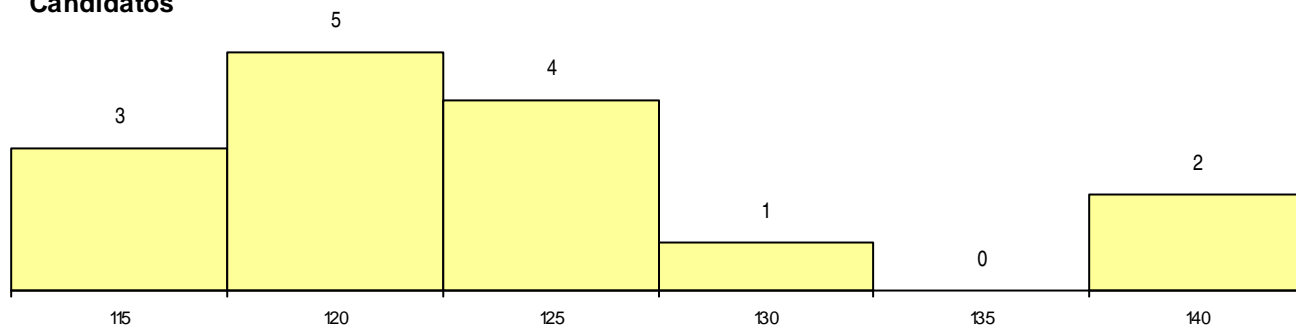

SEXO DOS CANDIDATOS

Sexo	Cands. %	Cols. %
Masc.	11 73	6 86
Femin.	4 27	1 14
Total	15	7

CURSO DO 12º ANO (15 mais frequentes)

Curso 12º ano	Cands. %	Cols. %
C60 Ciências e Tecnologias	14 93	7 100
C80 Recorrente - Ciências e Tecnologias	1 7	0 0

MÉDIAS dos Colocados

Nota de candidatura	126,1
Prova de ingresso	115,1
Média do 12º ano	132,0
Média do 10º/11º ano	132,0

DISTRIBUIÇÕES DE NOTAS DE CANDIDATURA

Candidatos

Colocados