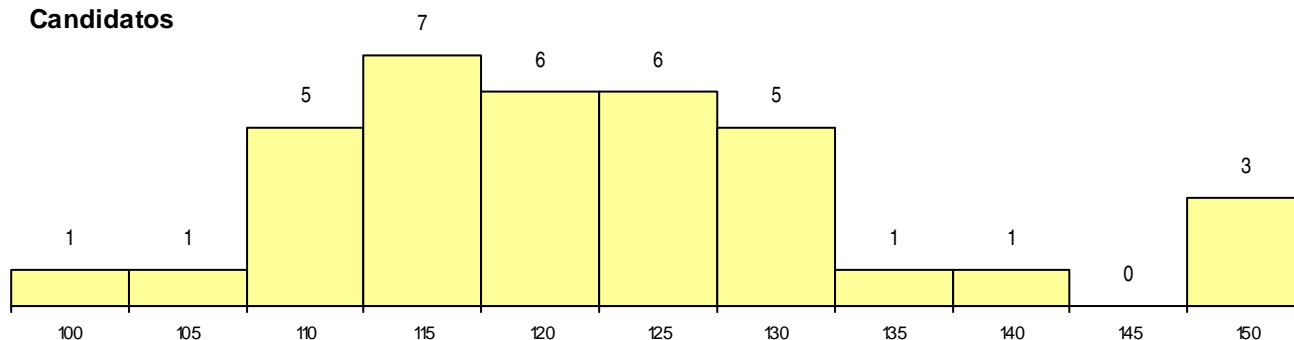

**SEXO DOS CANDIDATOS**

Sexo	Cands. %	Cols. %
Masc.	5 14	1 8
Femin.	31 86	11 92
<b>Total</b>	<b>36</b>	<b>12</b>

**CURSO DO 12º ANO**

Curso 12º ano	(15 mais frequentes)	
	Cands. %	Cols. %
C62 Línguas e Humanidades	16 44	4 33
C60 Ciências e Tecnologias	9 25	5 42
C80 Recorrente - Ciências e Tecnologias	2 6	0 0
P19 Técnico de Apoio Psicossocial	1 3	1 8
P11 Técnico Auxiliar de Saúde	1 3	1 8
C61 Ciências Socioeconómicas	1 3	1 8
S62 Técnico Auxiliar de Saúde	1 3	0 0
P44 Técnico de Eletrónica, Automação e	1 3	0 0
P28 Técnico de Comunicação - Marketin	1 3	0 0
P21 Técnico de Audiovisuais	1 3	0 0
P16 Técnico de Análise Laboratorial	1 3	0 0
P01 Animador Sociocultural	1 3	0 0

**MÉDIAS dos Colocados**

Nota de candidatura	121,9
Prova de ingresso	113,2
Média do 12º ano	126,5
Média do 10º/11º ano	126,5

**DISTRIBUIÇÕES DE NOTAS DE CANDIDATURA**

**Candidatos**

**Colocados**