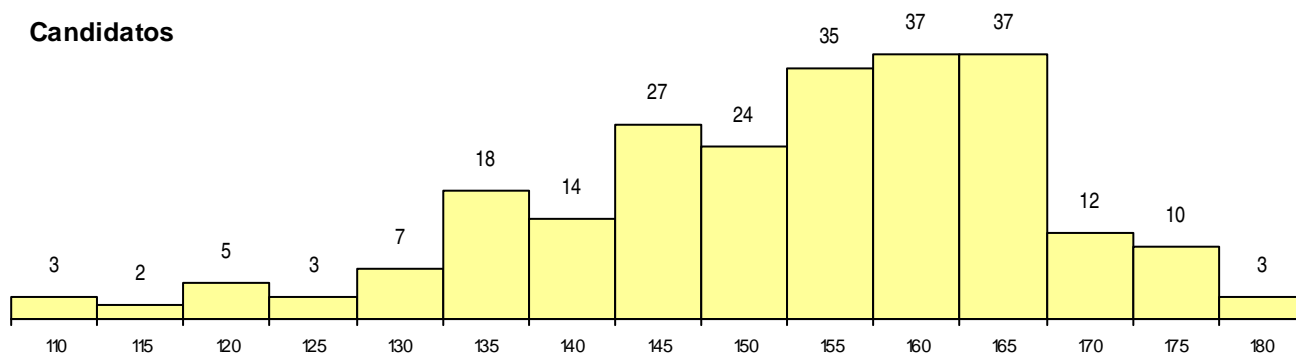

SEXO DOS CANDIDATOS

Sexo	Cands. %	Cols. %
Masc.	140 59	22 65
Femin.	97 41	12 35
Total	237	34

CURSO DO 12º ANO

(15 mais frequentes)

Curso 12º ano	Cands. %	Cols. %
C61 Ciências Socioeconómicas	155 65	19 56
C60 Ciências e Tecnologias	77 32	15 44
950 Equivalências Estrangeiras (Decreto	1 0	0 0
345 Profissionais de formação bancária (1 0	0 0
G56 Contabilidade e Gestão (Portaria n.º	1 0	0 0
G47 Contabilidade e Empreendedorismo	1 0	0 0
060 Ciências e Tecnologias (DL 74/2004	1 0	0 0

MÉDIAS dos Colocados

Nota de candidatura	163,8
Prova de ingresso	167,4
Média do 12º ano	160,2
Média do 10º/11º ano	160,2

DISTRIBUIÇÕES DE NOTAS DE CANDIDATURA

Candidatos

Colocados