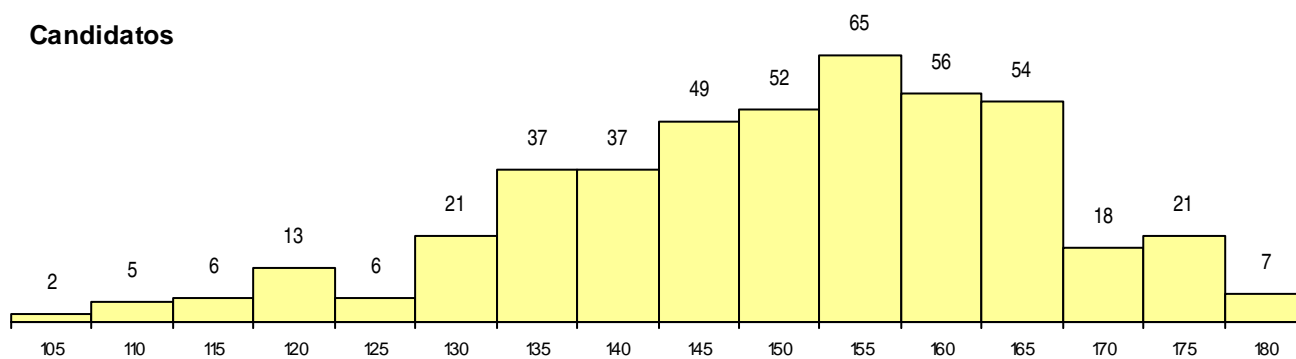

SEXO DOS CANDIDATOS

Sexo	Cands. %	Cols. %
Masc.	233 52	21 49
Femin.	216 48	22 51
Total	449	43

CURSO DO 12º ANO (15 mais frequentes)

Curso 12º ano	Cands. %	Cols. %
C61 Ciências Socioeconómicas	271 60	29 67
C60 Ciências e Tecnologias	160 36	14 33
C80 Recorrente - Ciências e Tecnologias	4 1	0 0
940 Escolas estrangeiras em Portugal	2 0	0 0
900 Emigrantes	2 0	0 0
G56 Contabilidade e Gestão (Portaria n.º	2 0	0 0
060 Ciências e Tecnologias (DL 74/2004	2 0	0 0
966 Cursos EFA, Formações Modulares,	1 0	0 0
950 Equivalências Estrangeiras (Decreto	1 0	0 0
345 Profissionais de formação bancária (1 0	0 0
C81 Recorrente - Ciências Socioeconómi	1 0	0 0
C64 Artes Visuais	1 0	0 0
C62 Línguas e Humanidades	1 0	0 0

MÉDIAS dos Colocados

Nota de candidatura	169,3
Prova de ingresso	176,3
Média do 12º ano	162,3
Média do 10º/11º ano	162,3

DISTRIBUIÇÕES DE NOTAS DE CANDIDATURA

Candidatos

Colocados