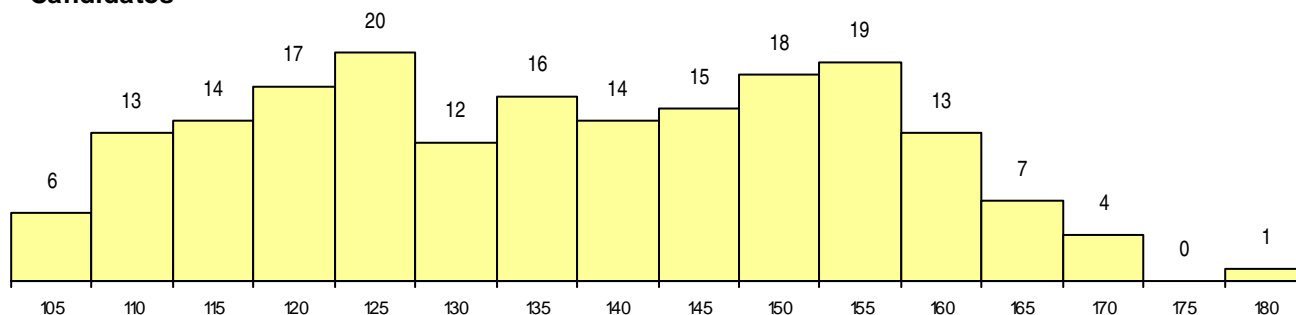

SEXO DOS CANDIDATOS

Sexo	Cands. %	Cols. %
Masc.	67 35	7 64
Femin.	122 65	4 36
Total	189	11

CURSO DO 12º ANO

(15 mais frequentes)

Curso 12º ano	Cands. %	Cols. %
C61 Ciências Socioeconómicas	69 37	7 64
C62 Línguas e Humanidades	40 21	1 9
C60 Ciências e Tecnologias	35 19	1 9
C80 Recorrente - Ciências e Tecnologias	4 2	0 0
966 Cursos EFA, Formações Modulares,	4 2	0 0
T05 Técnico Comercial Bancário	3 2	0 0
P82 Técnico de Secretariado	3 2	0 0
P16 Técnico de Análise Laboratorial	2 1	0 0
G56 Contabilidade e Gestão (Portaria n.º	2 1	0 0
P91 Técnico de Turismo	2 1	0 0
C81 Recorrente - Ciências Socioeconómi	2 1	0 0
P18 Técnico de Apoio à Infância	2 1	0 0
610 Cursos de Educação e Formação (T	2 1	0 0
P51 Técnico de Gestão	2 1	0 0
C64 Artes Visuais	2 1	0 0

MÉDIAS dos Colocados

Nota de candidatura	162,7
Prova de ingresso	168,4
Média do 12º ano	157,1
Média do 10º/11º ano	157,1

DISTRIBUIÇÕES DE NOTAS DE CANDIDATURA

Candidatos

Colocados