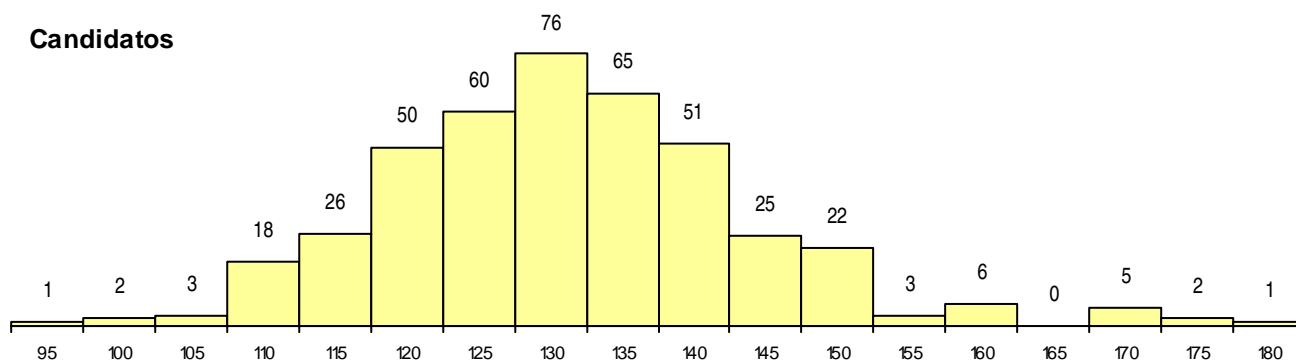

SEXO DOS CANDIDATOS

Sexo	Cands. %	Cols. %
Masc.	77 19	8 15
Femin.	339 81	44 85
Total	416	52

CURSO DO 12º ANO (15 mais frequentes)

Curso 12º ano	Cands. %	Cols. %
C60 Ciências e Tecnologias	358 86	48 92
C80 Recorrente - Ciências e Tecnologias	13 3	0 0
P11 Técnico Auxiliar de Saúde	11 3	1 2
966 Cursos EFA, Formações Modulares,	8 2	0 0
060 Ciências e Tecnologias (DL 74/2004	4 1	1 2
C62 Línguas e Humanidades	2 0	0 0
220 Ens. Sec. Recorrente (Todos os Cur	2 0	0 0
972 Recorrente - Ciências Sociais e Hu	1 0	1 2
950 Equivalências Estrangeiras (Decreto	1 0	1 2
073 Produção Artística (DL 74/2004)	1 0	0 0
C64 Artes Visuais	1 0	0 0
C76 Secundário de Música	1 0	0 0
C82 Recorrente - Línguas e Humanidade	1 0	0 0
G01 Animação Sócio Desportiva (VC) (P	1 0	0 0
G53 Química Industrial e Laboratorial (P	1 0	0 0

MÉDIAS dos Colocados

Nota de candidatura	145,3
Prova de ingresso	136,8
Média do 12º ano	150,9
Média do 10º/11º ano	150,9

DISTRIBUIÇÕES DE NOTAS DE CANDIDATURA

Candidatos

Colocados