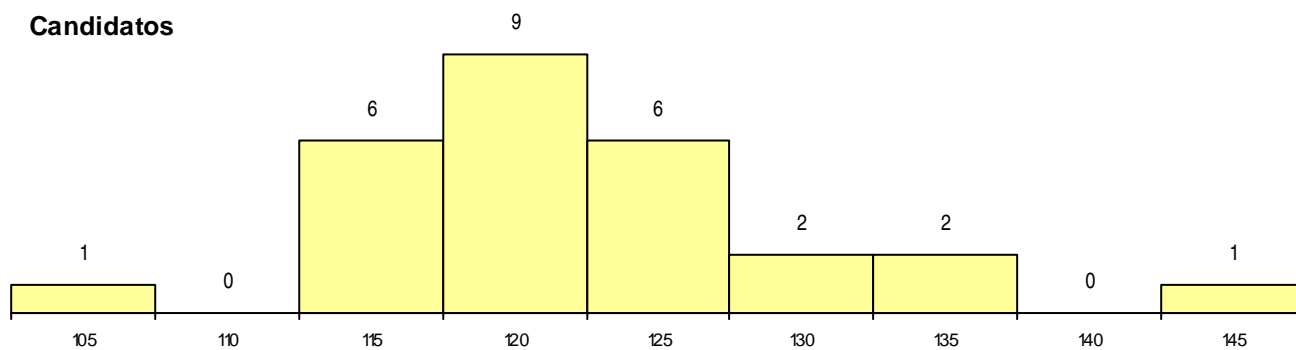

**SEXO DOS CANDIDATOS**

Sexo	Cands. %	Cols. %
Masc.	2 7	0 0
Femin.	25 93	4 100
<b>Total</b>	<b>27</b>	<b>4</b>

**CURSO DO 12º ANO**

Curso 12º ano	(15 mais frequentes)	
	Cands. %	Cols. %
C60 Ciências e Tecnologias	19 70	4 100
950 Equivalências Estrangeiras (Decreto	2 7	0 0
966 Cursos EFA, Formações Modulares,	1 4	0 0
P92 Técnico de Turismo Ambiental e Rur	1 4	0 0
P55 Técnico de Gestão do Ambiente	1 4	0 0
C81 Recorrente - Ciências Socioeconómi	1 4	0 0
C80 Recorrente - Ciências e Tecnologias	1 4	0 0
060 Ciências e Tecnologias (DL 74/2004	1 4	0 0

**MÉDIAS dos Colocados**

Nota de candidatura	132,0
Prova de ingresso	116,3
Média do 12º ano	142,5
Média do 10º/11º ano	142,5

**DISTRIBUIÇÕES DE NOTAS DE CANDIDATURA**

**Candidatos**

**Colocados**