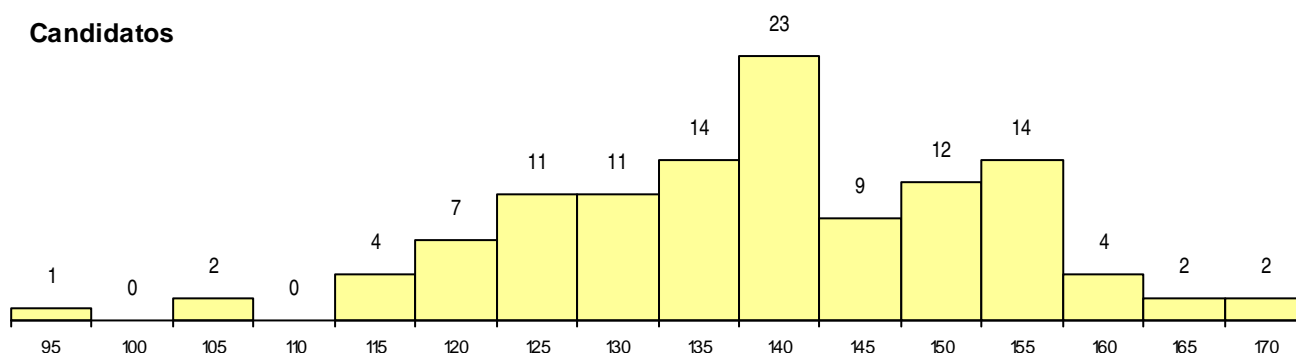

SEXO DOS CANDIDATOS

Sexo	Cands. %	Cols. %
Masc.	40 34	4 80
Femin.	76 66	1 20
Total	116	5

CURSO DO 12º ANO (15 mais frequentes)

Curso 12º ano	Cands. %	Cols. %
C60 Ciências e Tecnologias	99 85	5 100
C80 Recorrente - Ciências e Tecnologias	4 3	0 0
966 Cursos EFA, Formações Modulares,	2 2	0 0
610 Cursos de Educação e Formação (T	2 2	0 0
P11 Técnico Auxiliar de Saúde	2 2	0 0
S62 Técnico Auxiliar de Saúde	1 1	0 0
P92 Técnico de Turismo Ambiental e Rur	1 1	0 0
G53 Química Industrial e Laboratorial (P	1 1	0 0
G28 Análises Químico-Biológicas (Portari	1 1	0 0
C62 Línguas e Humanidades	1 1	0 0
A52 Análises Químico-Biológicas (Port. 9	1 1	0 0
667 Gestão e Dinamização Desportiva (1 1	0 0

MÉDIAS dos Colocados

Nota de candidatura	159,9
Prova de ingresso	150,0
Média do 12º ano	165,2
Média do 10º/11º ano	165,2

DISTRIBUIÇÕES DE NOTAS DE CANDIDATURA

Candidatos

Colocados