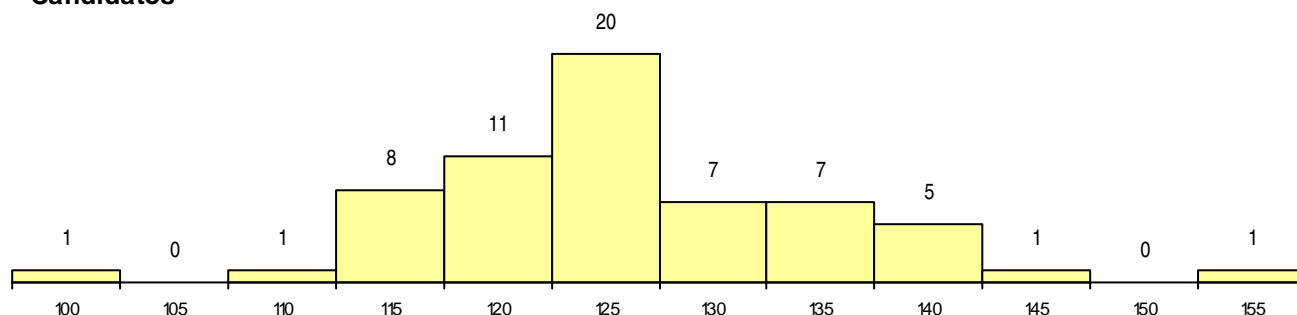

**SEXO DOS CANDIDATOS**

Sexo	Cands. %	Cols. %
Masc.	10 16	0 0
Femin.	52 84	2 100
<b>Total</b>	<b>62</b>	<b>2</b>

**CURSO DO 12º ANO (15 mais frequentes)**

Curso 12º ano	Cands. %	Cols. %
C60 Ciências e Tecnologias	48 77	2 100
C80 Recorrente - Ciências e Tecnologias	9 15	0 0
P11 Técnico Auxiliar de Saúde	2 3	0 0
966 Cursos EFA, Formações Modulares,	1 2	0 0
S62 Técnico Auxiliar de Saúde	1 2	0 0
C81 Recorrente - Ciências Socioeconómi	1 2	0 0

**MÉDIAS dos Colocados**

Nota de candidatura 140,3  
 Prova de ingresso 137,0  
 Média do 12º ano 142,0  
 Média do 10º/11º ano 142,0

**DISTRIBUIÇÕES DE NOTAS DE CANDIDATURA**

**Candidatos**

**Colocados**